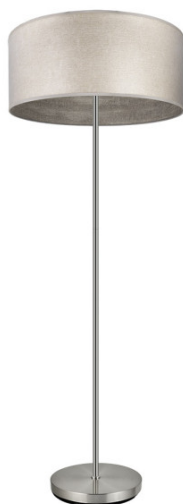

REF. 188341083

Pie Salon Tania 1xe27 Niquel/madera Gris 162x40x40 Cm

Ean: 8435684320236
Serie: TANIA
Color: Madera Gris

Pie de Salón de la serie TANIA de color NIQUEL con pantalla MADERA GRIS en su interior. Posee un portalámparas E27. Bombilla no incluida. Tiene unas dimensiones de 162x40x40 centímetros. Serie muy decorativa y gracias al juego de sus pantallas con interior en colores madera, resulta muy acorde con distintos estilos de decoración como el rústico, moderno o vintage. Con una gran variedad de artículos en esta serie que aportan calidez y elegancia a salones, dormitorios, comedores y salas de estar, se pueden combinar a su elección los colgantes de 50, 40 y 30 centímetros de diámetro, dos tamaños diferentes de sobremesas, aplique, plafones de 48, 72 y 96 vatios y el pie de salón, cubriendo cualquier necesidad de iluminación en su hogar o lugar de trabajo.

[Ver online](#)

LUZ

Proyección de la luz		Luz difusa general
Bombillas incluidas		No
Portalámparas		1xE27

MATERIAL Y COLOR

Material Pantalla	Textil
Material Armazón	Metal
Color Pantalla	Madera Gris
Color Armazón	Níquel

GENERAL

Material	Metal / Textil
Uso (Interior/Exterior)	Recomendado para interiores
Tipo de instalación	En superficie
Uso	Doméstico

REF. 188341083

Pie Salon Tania 1xe27 Niquel/madera Gris 162x40x40 Cm

Certificado CE	CE	SI
Certificado Reciclaje		SI

DIMENSIONES

Dimensiones (alto x ancho x fondo) cm.	162X40X40 cm.
Peso Neto gr.	4635 gr.
Peso Bruto gr.	(1035)(5000) gr.
Medidas embalaje cm.	(43x43x27)(41x26x10) cm.
Diámetro	40

INFORMACIÓN TÉCNICA

Voltaje		220-240 V
---------	--	-----------