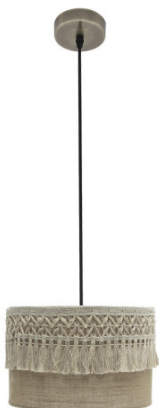

REF. 188293014

Colgante Ekaterina 1xe27 Cuero/saco Regx30x30 Cm Con Pasamaneria

Ean: 8435684319391
Serie: EKATERINA
Color: Saco

Colgante de la serie EKATERINA de color CUERO con pantalla confeccionada en tela de SACO. Posee un portalámparas E27. Bombilla no incluida. Se caracteriza por su original pantalla, confeccionada con una pasamanería de hilos en beis, aportando un diseño exclusivo y muy elegante para dormitorios, entradas, salones y salas de estar, combinando con múltiples estilos de decoración, desde el rústico al vintage, moderno o clásico. Tiene unas dimensiones, regulables en altura, de 24<85x30x30 centímetros. En esta serie podemos encontrar una gran variedad de artículos como son los colgantes de 60, 50, 40 y 30 centímetros de diámetro, dos tamaños diferentes de sobremesas, aplique, plafones de 48, 72 y 96 watos y el pie de salón, todos combinando el tejido de saco con cuero o blanco.

[Ver online](#)

LUZ

Proyección de la luz		Luz difusa general
Bombillas incluidas		No
Portalámparas		1xE27

MATERIAL Y COLOR

Material Pantalla	Textil
Material Armazón	Metal
Color Pantalla	Saco
Color Armazón	Cuero

GENERAL

Material		Metal / Textil
Uso (Interior/Exterior)		Recomendado para interiores
Tipo de instalación		En superficie
Uso		Doméstico

REF. 188293014

Colgante Ekaterina 1xe27 Cuero/saco Regx30x30 Cm Con