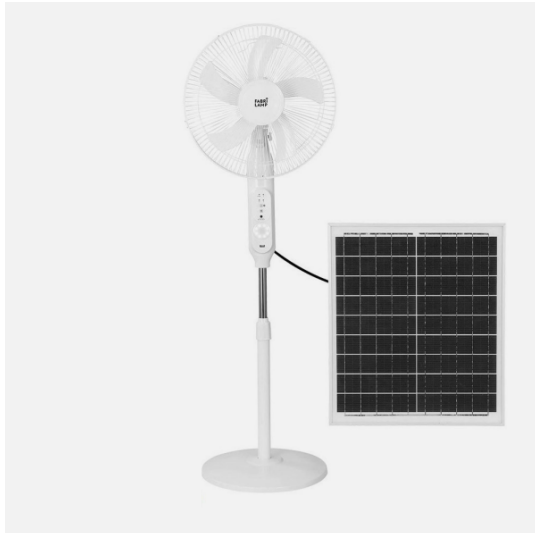

REF. 187241001

Ventilador DC De Pie Solar Clima Blanco 30w 3vel 5asp Puerto Usb Y Luz C/remoto 43d Cable 4,20m

Ean: 8435684318356
Serie: CLIMA
Color: Blanco

Ventilador de Pie SOLAR de la serie CLIMA realizado en metal, ABS y policarbonato de color BLANCO con cinco aspas y tres velocidades. Motor DC con una potencia de 30 wátios. Viene con un PANEL SOLAR de fácil instalación para cargar su BATERIA DE LITIO y funcionar 9H aproximadamente sin necesidad de utilizar electricidad, tiempo de carga de 4-6 horas, lo que supone un gran ahorro de energía, con CABLE DE 4,20 METROS, también se carga y funciona con su cable normal con toma a la corriente. Equipado con PUERTO USB para poder cargar sus dispositivos móviles y LUZ NIGHT para verse como punto de referencia en zonas oscuras o sin luz. Cabezal con dos funciones, fijo y rotatorio. Tiene una medida, regulable en altura, de 120<133x43x38 centímetros, y 2,8x40x35 centímetros su panel solar.

[Ver online](#)

GENERAL

Color		Blanco
Material		Metal / ABS / Policarbonato
Uso (Interior/Exterior)		Recomendado para interiores
Tipo de instalación		En superficie
Mando a distancia incluido		Mando a distancia incluido
Solar		Solar
Ahorro de energía		Ahorro de energía
Uso		Doméstico
Certificado CE	CE	SI
Certificado Reciclaje		SI
Longitud del cable (m)		4,20
Funciona sin cables		Funciona sin cables

DIMENSIONES

REF. 187241001

Ventilador DC De Pie Solar Clima Blanco 30w 3vel 5asp Puerto

Dimensiones (alto x ancho x fondo) cm. (120<133X43X38)(2,8X40X35) cm.

Peso Neto gr. 5365 gr.

Peso Bruto gr. 5860 gr.

Medidas embalaje cm. 21x47x44 cm.

Color Aspas Blanco

Diámetro abierto cm. 43 cm.

VELOCIDADES	1	2	3
Consumo	15 W	25 W	30 W
RPM	800 rpm	900 rpm	1000 rpm
Flujo Aire	1800 m3	2100 m3	2500 m3
Nivel Sonido	40 dB	50 dB	60 dB

Información Extra

- Con PUERTO USB
- Con luz NIGHT