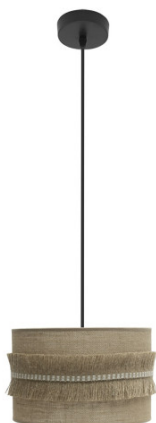

REF. 186793009

Colgante Kala 1xe27 Negro/saco Regx30x30 Cm Con Flecós

Ean: 8435684317977
Serie: KALA
Color: Saco

Colgante de la serie KALA de color NEGRO con pantalla confeccionada en tela de SACO. Posee un portalámparas E27. Bombilla no incluida. Destaca su pantalla cilíndrica con una doble pasamanería de flecos. Estilo muy original y elegante, ideal para decorar e iluminar en dormitorios, entradas, salones y salas de estar, aportando calidez a la estancia que ilumina, tanto en decoraciones rústicas como clásicas o vintage. Tiene unas dimensiones, regulables en altura, de 24<85x30x30 centímetros. En esta serie podemos encontrar los colgantes de 60, 50, 40 y 30 centímetros de diámetro, dos tamaños diferentes de sobremesas, aplique, plafones de 48, 72 y 96 vatios y el pie de salón, todos combinando el tejido de saco con negro o cuero.

[Ver online](#)

LUZ

Proyección de la luz		Luz difusa general
Bombillas incluidas		No
Portalámparas		1xE27

MATERIAL Y COLOR

Material Pantalla	Textil
Material Armazón	Metal
Color Pantalla	Saco
Color Armazón	Negro

GENERAL

Material		Metal / Textil
Uso (Interior/Exterior)		Recomendado para interiores
Tipo de instalación		En superficie
Uso		Doméstico
Certificado CE		SI

REF. 186793009

Colgante Kala 1xe27 Negro/saco Regx30x30 Cm Con Flecós