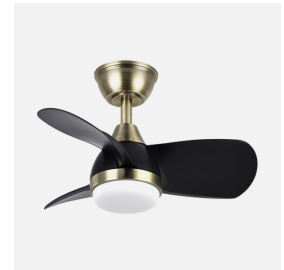

REF. 186291336

Ventilador Dc 24w Pirdo Cuero/negro 3 Aspas 60d 2400lm 6  
Velocidades 3000-4500-6000k C/remoto, Memoria Y Temporizador

Ean: 8435684315898  
Serie: PIRDO  
Color: cuero/Negro

Ø 60 CM

Ventilador DC serie PIRDO realizado en metal, ABS y policarbonato, en color CUERO/NEGRO con tres aspas. Motor DC. Tiene seis velocidades ajustables. Tecnología LED INTEGRADA con una potencia de 24W, con 3 TEMPERATURAS DE LUZ (3000-4500-6000K), luz cálida, blanco natural y blanco frío, y 2400 lúmenes. De diseño moderno, con líneas sencillas, pero muy decorativo por su estructura compacta, ideal para dormitorios y habitaciones juveniles. Su medida es de 35/47x60x60 centímetros, con dos medidas de tija para instalar a diferentes alturas. Control de aire verano o invierno. MANDO A DISTANCIA INCLUIDO con MEMORIA DE COLOR y TEMPORIZADOR 1/2/4 H. Modelo también disponible en negro, negro/marrón, blanco/haya y en blanco.

[Ver online](#)

**LUZ**

Color de la luz		Blanco Cálido, Frío y Natural
Lúmenes Lm.		2400 Lm.
Potencia		24 W
Proyección de la luz		Luz difusa general
Temperatura luz °K		3000-4500-6000 °K
Tipo de iluminación		Tecnología LED integrada
Color de luz regulable		Color de luz seleccionable en 3 posiciones

**GENERAL**

Color		cuero/Negro
Material		Metal / ABS / Policarbonato
Uso (Interior/Exterior)		Recomendado para interiores
Tipo de instalación		En superficie
Mando a distancia incluido		Mando a distancia incluido
Ahorro de energía		Ahorro de energía

REF. 186291336

Ventilador Dc 24w Pirdo Cuero/negro 3 Aspas 60d 2400lm 6

Uso		Doméstico
Memoria		Memoria de color incorporada
Certificado CE	<b>CE</b>	SI
Certificado Reciclaje		SI
CRI		>80
Tres temperaturas de Luz		Tres temperaturas de Luz