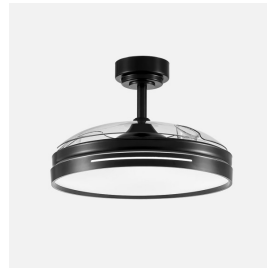

REF. 186091409

Ventilador DC 72w Micenas Negro 3 Aspas 108d 6 Veloc. 7200lm 3
Colores C/remoto, Memoria Y Temporizador 24

Ean: 8435684314846
Serie: MICENAS
Color: Negro

Ventilador DC serie MICENAS realizado en metal, ABS y policarbonato, en color NEGRO con tres aspas DESPLEGABLES en ABS muy resistentes. Tiene seis velocidades ajustables. Tecnología LED integrada con una potencia de 72W, con 3 TEMPERATURAS DE LUZ (3000-4000-6000K) y 7200 lúmenes. Control de aire verano o invierno. Su medida es de 32/44,5X48 centímetros con las aspas plegadas y de 32/44,5X108 centímetros con las aspas desplegadas. Incluye dos tijas de 12,5 y 25 centímetros. Mando a distancia INCLUIDO con MEMORIA DE COLOR incorporada y TEMPORIZADOR 1/2/4 H. Modelo disponible en color blanco, níquel, negro y cuero, y también en dos tamaños.

[Ver online](#)

LUZ

Color de la luz		Blanco Cálido, Frío y Natural
Lúmenes Lm.		7200 Lm.
Potencia		72 W
Proyección de la luz		Luz difusa general
Temperatura luz °K		3000-4000-6000 °K
Tipo de iluminación		Tecnología LED integrada
Color de luz regulable		Color de luz seleccionable en 3 posiciones

GENERAL

Color		Negro
Material		Metal / ABS / Policarbonato
Uso (Interior/Exterior)		Recomendado para interiores
Tipo de instalación		En superficie
Mando a distancia incluido		Mando a distancia incluido
Ahorro de energía		Ahorro de energía