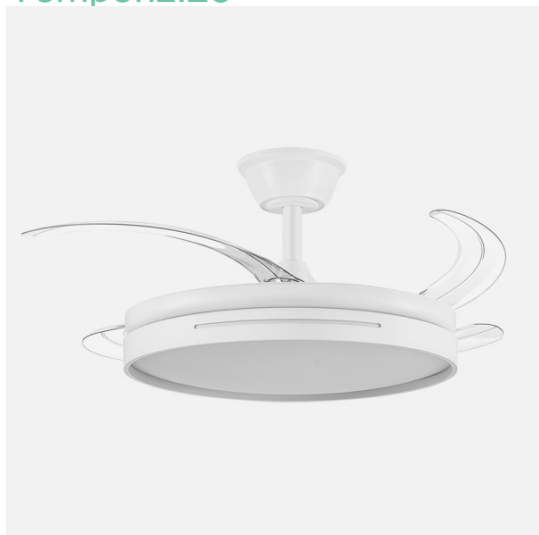

REF. 186091401

Ventilador DC 59w Micenas Blanco 4 Aspas Transp. 106d 6 Veloc. 6980lm 3 Colores C/remoto, Reg.intensidad, Memoria Y Temporiz.26

Ean: 8435684314839  
Serie: MICENAS  
Color: Blanco

Ventilador DC serie MICENAS realizado en metal, ABS y policarbonato, en color BLANCO con cuatro aspas DESPLEGABLES en ABS muy resistentes. Tiene seis velocidades ajustables. Motor DC. Tecnología LED integrada con una potencia de 59W, con 3 TEMPERATURAS SELECCIONABLES DE LUZ (3000-4200-6500K), luz cálida, natural y blanco frío, y 6980 lúmenes. Control de aire verano o invierno. Su medida es de 34/41,5X50 centímetros con las aspas plegadas y de 34/41,5X106 centímetros con las aspas desplegadas. Incluye dos tijas de 12,5 y 20 centímetros. Con mando a distancia INCLUIDO, REGULABLE EN INTENSIDAD, con MEMORIA DE COLOR incorporada y TEMPORIZADOR 2/4 H. Modelo disponible en color blanco, níquel y cuero.

[Ver online](#)

**LUZ**

Color de la luz		Blanco Cálido, Frío y Natural
Lúmenes Lm.		6980 Lm.
Potencia		59 W
Proyección de la luz		Luz difusa general
Temperatura luz °K		3000-4200-6500 °K
Tipo de iluminación		Tecnología LED integrada
Color de luz regulable		Color de luz seleccionable en 3 posiciones
Dimmable		Dimmable

**GENERAL**

Color		Blanco
Material		Metal / ABS / Policarbonato
Uso (Interior/Exterior)		Recomendado para interiores
Tipo de instalación		En superficie
Mando a distancia incluido		Mando a distancia incluido

**OTROS**

Apto para techo inclinado	No
---------------------------	----

**VENTILADORES**

Número de aspas Aspas	4 Aspas
Número de velocidades ajustables Veloc.	6 Veloc.
Control de aire para verano o invierno	Verano e Invierno
Medida del diámetro (cm.) cm.	106 cm.
Tipo de motor	Motor DC
Temporizador ventilador	2H / 4H
Material Motor	Metal / Policarbonato
Material Aspas	ABS
Color Motor	Blanco
Color Aspas	Transparente