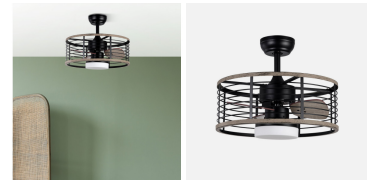

REF. 185891309

Ventilador Dc 24w Pella Negro/Madera 3 Aspas 50d 2540lm 6
Velocidades 3000-4000-6000k C/remoto, Memoria Y Temporizador

Ean: 8435684314808
Serie: PELLA
Color: Negro/Madera

Ventilador DC serie PELLA realizado en metal, MDF y cristal, en color NEGRO/MADERA. Con 3 aspas en MDF muy resistentes y en color madrea rústico en decapé a juego con su estructura metálica, lo hace idóneo para ambientes decorados con estilos rústicos, modernos e industrial. Posee TECNOLOGIA LED INTERGADO, con 24 watos de potencia, 2540 lúmenes y con TRES TEMPERATURAS DE LUZ, 3000-4000-6000k (luz cálida, natural y blanco frío). Motor DC, con 6 velocidades. Tiene una medida de 40,5/50,5x50x50 centímetros, con 2 MEDIDAS DE TIJAS incluidas para colocar a distintas alturas. Viene con MANDO A DISTANCIA incluido, MEMORIA DE COLOR Y TEMPORIZADOR 1/2/4/8H.

[Ver online](#)

LUZ

Color de la luz		Blanco Cálido, Frío y Natural
Lúmenes Lm.		2540 Lm.
Potencia		24 W
Proyección de la luz		Luz difusa general
Temperatura luz °K		3000-4000-6000 °K
Tipo de iluminación		Tecnología LED integrada
Color de luz regulable		Color de luz seleccionable en 3 posiciones

GENERAL

Color		Negro/Madera
Material		Metal / MDF / Cristal
Uso (Interior/Exterior)		Recomendado para interiores
Tipo de instalación		En superficie
Mando a distancia incluido		Mando a distancia incluido
Ahorro de energía		Ahorro de energía
Uso		Doméstico