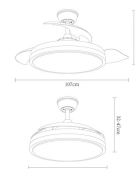

REF. 185091401

Ventilador Dc Tracia 72w 6120lm Blanco 3 Aspas Desplegables 32/47x50/107d.3Colores C/remoto+temporizador+memoria

Ean: 8435684314693
Serie: TRACIA
Color: Blanco

Ventilador DC de la serie TRACIA realizado en metal, policarbonato y ABS, en color BLANCO con tres aspas DESPLEGABLES de ABS transparente muy resistentes. Tiene seis velocidades ajustables. Tecnología LED integrada con una potencia de 72W, con 3 TEMPERATURAS SELECCIONABLES DE LUZ (3000-4000-6000K) y 6120 lúmenes. Control de aire verano o invierno. Su medida es de 32/47X50 centímetros con las aspas plegadas y de 32/47X107 centímetros con las aspas desplegadas. Incluye dos tijas de 10 y 25 centímetros, para colocar a distintas alturas. Mando a distancia INCLUIDO con MEMORIA DE COLOR incorporada y TEMPORIZADOR 1/2/4 H.

[Ver online](#)

LUZ

Color de la luz		Blanco Cálido, Frío y Natural
Lúmenes Lm.		6120 Lm.
Potencia		72 W
Proyección de la luz		Luz difusa general
Temperatura luz °K		3000-4000-6000 °K
Tipo de iluminación		Tecnología LED integrada
Color de luz regulable		Color de luz seleccionable en 3 posiciones

REF. 185091401

Ventilador Dc Tracia 72w 6120lm Blanco 3 Aspas Desplegables

Certificado CE	CE	SI
Certificado Reciclaje		SI
CRI		>85
Tres temperaturas de Luz		Tres temperaturas de Luz

DIMENSIONES

Dimensiones (alto x ancho x fondo) cm.	32<47X50<107 cm.
Peso Neto gr.	6135 gr.
Peso Bruto gr.	7380 gr.
Medidas embalaje cm.	29x54x54 cm.