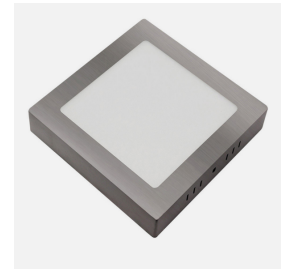

REF. 180502403

Downlight Superf.gabro 24w 3000k-4000k-6500k Niquel 2160lm  
3,5x29x29 Cm

Ean: 8435684313559  
Serie: GABRO  
Color: Níquel

**24W**  
**3000/4000/6500K**

Downlight cuadrado de superficie de la serie GABRO en color NIQUEL. Realizado en aluminio y policarbonato, con unas medidas de 3,5x29x29 centímetros. Posee LED INTEGRADO con una potencia de 24 vatios, 2160 lúmenes y SELECCIONABLE EN EL MONTAJE en TRES TEMPERATURAS DE LUZ, 3000-4000-6500K (luz cálida, natural ó blanco frío). En esta serie podemos encontrarlos de 24, 18 y 12 vatios, con una temperatura de 3000-4000-6500K, y disponibles tanto en color blanco como en níquel.

[Ver online](#)

**LUZ**

Color de la luz		Blanco Cálido, Frío y Natural
Lúmenes Lm.		2160 Lm.
Potencia		24 W
Proyección de la luz		Luz difusa general
Temperatura luz °K		3000-4000-6500 °K
Tipo de iluminación		Tecnología LED integrada
Color de luz regulable		Color de luz seleccionable en 3 posiciones
Ángulo de apertura de las ópticas		120°

**GENERAL**

Color		Níquel
Material		Aluminio / Policarbonato
Uso (Interior/Exterior)		Recomendado para interiores
Tipo de instalación		En superficie
Ahorro de energía		Ahorro de energía
Uso		Doméstico

**REF. 180502403****Downlight Superf.gabro 24w 3000k-4000k-6500k Niquel 2160lm**

## Información Extra

-Color de luz seleccionable en el montaje en 3000, 4000 ó 6500K