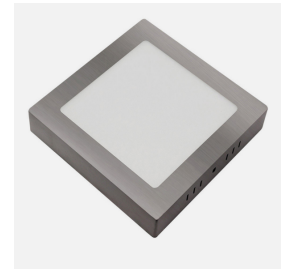

REF. 180501203

Downlight Superf.gabro 12w 3000k-4000k-6500k Níquel 1080lm  
3,5x17x17 Cm

Ean: 8435684313511  
Serie: GABRO  
Color: Níquel

**12W**  
**3000/4000/6500K**

Downlight cuadrado de superficie de la serie GABRO en color NIQUEL. Realizado en aluminio y policarbonato, con unas medidas de 3,5x17x17 centímetros. Posee LED INTEGRADO con una potencia de 12 vatios, 1080 lúmenes y SELECCIONABLE EN EL MONTAJE en TRES TEMPERATURAS DE LUZ, 3000-4000-6500K (luz cálida, natural ó blanco frío). En esta serie podemos encontrarlos de 24, 18 y 12 vatios, con una temperatura de 3000-4000-6500K, y disponibles tanto en color blanco como en níquel.

[Ver online](#)

**LUZ**

Color de la luz		Blanco Cálido, Frío y Natural
Lúmenes Lm.		1080 Lm.
Potencia		12W
Proyección de la luz		Luz difusa general
Temperatura luz °K		3000-4000-6500 °K
Tipo de iluminación		Tecnología LED integrada
Color de luz regulable		Color de luz seleccionable en 3 posiciones
Ángulo de apertura de las ópticas		120°

**GENERAL**

Color		Níquel
Material		Aluminio / Policarbonato
Uso (Interior/Exterior)		Recomendado para interiores
Tipo de instalación		En superficie
Ahorro de energía		Ahorro de energía
Uso		Doméstico

REF. 180501203

Downlight Superf.gabro 12w 3000k-4000k-6500k Niquel 1080lm

Certificado CE	CE	SI
Certificado Reciclaje		SI
CRI		>80

**DIMENSIONES**

Dimensiones (alto x ancho x fondo) cm.		3,5X17X17 cm.
Peso Neto gr.		265 gr.
Peso Bruto gr.		305 gr.
Medidas embalaje cm.		4x18x18 cm.
Diámetro		17
Tamaño		S