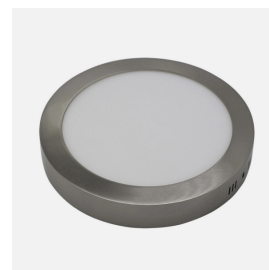

REF. 180402403

Downlight Superf.diorita 24w 3000k-4000k-6500k Niquel 2160lm
3,5x29x29 Cm

Ean: 8435684313498
Serie: DIORITA
Color: Níquel

24W
3000/4000/6500K

Downlight redondo de superficie de la serie DIORITA en color NIQUEL. Realizado en aluminio y policarbonato, con unas medidas de 3,5x29x29 centímetros. Posee LED INTEGRADO con una potencia de 24 vatios, 2160 lúmenes y SELECCIONABLE EN EL MONTAJE en TRES TEMPERATURAS DE LUZ, 3000-4000-6500K (luz cálida, natural ó blanco frío). En esta serie podemos encontrarlos de 12, 18 y 24 vatios, con una temperatura de 3000-4000-6500K, y disponibles en color níquel, blanco o haya.

[Ver online](#)

LUZ

Color de la luz		Blanco Cálido, Frío y Natural
Lúmenes Lm.		2160 Lm.
Potencia		24 W
Proyección de la luz		Luz difusa general
Temperatura luz °K		3000-4000-6500 °K
Tipo de iluminación		Tecnología LED integrada
Color de luz regulable		Color de luz seleccionable en 3 posiciones
Ángulo de apertura de las ópticas		120°

GENERAL

Color		Níquel
Material		Aluminio / Policarbonato
Uso (Interior/Exterior)		Recomendado para interiores
Tipo de instalación		En superficie
Ahorro de energía		Ahorro de energía
Uso		Doméstico

**REF. 180402403****Downlight Superf.diorita 24w 3000k-4000k-6500k Niquel 2160lm**