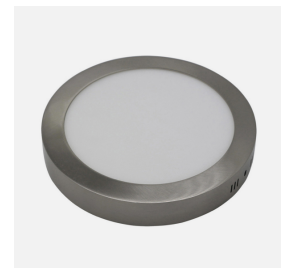

REF. 180401803

Downlight Superf.diorita 18w 3000k-4000k-6500k Niquel 1620lm  
3,5x22x22 Cm

Ean: 8435684313474  
Serie: DIORITA  
Color: Níquel

**18W**  
**3000/4000/6500K**

Downlight redondo de superficie de la serie DIORITA en color NIQUEL. Realizado en aluminio y policarbonato, con unas medidas de 3,5x22x22 centímetros. Posee LED INTEGRADO con una potencia de 18 vatios, 1620 lúmenes y SELECCIONABLE EN EL MONTAJE en TRES TEMPERATURAS DE LUZ, 3000-4000-6500K (luz cálida, natural ó blanco frío). En esta serie podemos encontrarlos de 12, 18 y 24 vatios, con una temperatura de 3000-4000-6500K, y disponibles en color níquel, blanco o haya.

[Ver online](#)

**LUZ**

Color de la luz		Blanco Cálido, Frío y Natural
Lúmenes Lm.		1620 Lm.
Potencia		18 W
Proyección de la luz		Luz difusa general
Temperatura luz °K		3000-4000-6500 °K
Tipo de iluminación		Tecnología LED integrada
Color de luz regulable		Color de luz seleccionable en 3 posiciones
Ángulo de apertura de las ópticas		120°

**GENERAL**

Color		Níquel
Material		Aluminio / Policarbonato
Uso (Interior/Exterior)		Recomendado para interiores
Tipo de instalación		En superficie
Ahorro de energía		Ahorro de energía
Uso		Doméstico

**REF. 180401803**

**Downlight Superf.diorita 18w 3000k-4000k-6500k Niquel 1620lm**

Certificado CE	CE	SI
Certificado Reciclaje		SI
CRI		>80

**DIMENSIONES**

Dimensiones (alto x ancho x fondo) cm.		3,5X22X22 cm.
Peso Neto gr.		315 gr.
Peso Bruto gr.		385 gr.
Medidas embalaje cm.		4x23x23 cm.
Diámetro		22
Tamaño		M