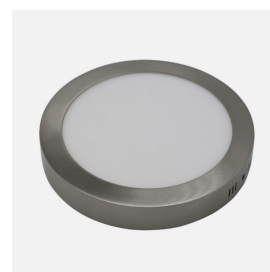

REF. 180401203

Downlight Superf.diorita 12w 3000k-4000k-6500k Niquel 1080lm
3,5x17x17 Cm

Ean: 8435684313450
Serie: DIORITA
Color: Níquel

12W
3000/4000/6500K

Downlight redondo de superficie de la serie DIORITA en color NIQUEL. Realizado en aluminio y policarbonato, con unas medidas de 3,5x17x17 centímetros. Posee LED INTEGRADO con una potencia de 12 vatios, 1080 lúmenes y SELECCIONABLE EN EL MONTAJE en TRES TEMPERATURAS DE LUZ, 3000-4000-6500K (luz cálida, natural ó blanco frío). En esta serie podemos encontrarlos de 12, 18 y 24 vatios, con una temperatura de 3000-4000-6500K, y disponibles en color níquel, blanco o haya.

[Ver online](#)

LUZ

Color de la luz		Blanco Cálido, Frío y Natural
Lúmenes Lm.		1080 Lm.
Potencia		12W
Proyección de la luz		Luz difusa general
Temperatura luz °K		3000-4000-6500 °K
Tipo de iluminación		Tecnología LED integrada
Color de luz regulable		Color de luz seleccionable en 3 posiciones
Ángulo de apertura de las ópticas		120°

GENERAL

Color		Níquel
Material		Aluminio / Policarbonato
Uso (Interior/Exterior)		Recomendado para interiores
Tipo de instalación		En superficie
Ahorro de energía		Ahorro de energía
Uso		Doméstico

REF. 180401203

Downlight Superf.diorita 12w 3000k-4000k-6500k Niquel 1080lm

Certificado CE	CE	SI
Certificado Reciclaje		SI
CRI		>80

DIMENSIONES

Dimensiones (alto x ancho x fondo) cm.		3,5X17X17 cm.
Peso Neto gr.		225 gr.
Peso Bruto gr.		270 gr.
Medidas embalaje cm.		4x18x18 cm.
Diámetro		17
Tamaño		S