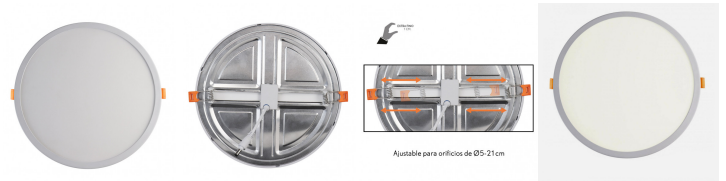

REF. 179792001

Downlight 20w 4000k Blanco Lejania 1x23x23 Cm 1900lm
Empotrar Corte Ajustable 5-21cm

Ean: 8435684312224
Serie: LEJANIA
Color: Blanco

Extra fino
Ajustable para distintas medidas de orificios

Downlight de empotrar serie LEJANIA color BLANCO. Realizado en policarbonato. Su instalación es encastrada con CORTE AJUSTABLE para orificios de 5 a 21 centímetros de diámetro. Con tecnología de LED INTEGRADO SMD. Su potencia es de 20 vatios y 1900 lúmenes, con una temperatura de luz de 4000° k dando lugar a un tonalidad de blanco natural. Tiene un ángulo de apertura de 120°. Su dimensión es de 1x23x23 centímetros. Disponibles en esta serie downlight con 5500K (blanco frío) y 4000K (blanco natural) de 8, 15 y 20 vatios.

[Ver online](#)

LUZ

Color de la luz		Blanco natural
Lúmenes Lm.		1900 Lm.
Potencia		20 W
Proyección de la luz		Luz difusa general
Temperatura luz °K		4000 °K
Tipo de iluminación		Tecnología LED integrada
Ángulo de apertura de las ópticas		150°

GENERAL

Color		Blanco
Material		Aluminio / Policarbonato
Uso (Interior/Exterior)		Recomendado para interiores
Tipo de instalación		Encastrada (empotrada)
Ahorro de energía		Ahorro de energía
Uso		Doméstico
Certificado CE		SI
Certificado Reciclaje		SI