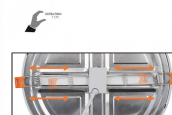

Downlight de empotrar serie LEJANIA color BLANCO. Realizado en policarbonato. Su instalación es encastrada con CORTE AJUSTABLE para orificios de 5 a 16 centímetros de diámetro. Con tecnología de LED INTEGRADO SMD. Su potencia es de 15 vatios y 1425 lúmenes, con una temperatura de luz de 4000° k dando lugar a un tonalidad de blanco natural. Tiene un ángulo de apertura de 120°. Su dimensión es de 1x17,5x17,5 centímetros. Disponibles en esta serie downlight con 5500K (blanco frío) y 4000K (blanco natural) de 8, 15 y 20 vatios.

Ajustable para orificios de 05-16cm

[Ver online](#)

REF. 179791501

Downlight 15w 4000k Blanco Lejania 1x17,5x17,5 Cm 1425lm

Certificado CE	CE	SI
Certificado Reciclaje		SI
CRI		>80

**DIMENSIONES**

Dimensiones (alto x ancho x fondo) cm.	1X17,5X17,5 cm.
Peso Neto gr.	155 gr.
Peso Bruto gr.	200 gr.
Medidas embalaje cm.	17,5x21,8x2,7 cm.
Corte cm.	5 < 16 cm.
Diámetro	17,5
Tamaño	M