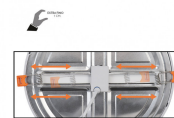

REF. 179790801

Downlight 8w 4000k Blanco Lejania 1x12x12 Cm 760lm Empotrar
Corte Ajustable 5-10,5d

Ean: 8435684312200
Serie: LEJANIA
Color: Blanco

Downlight de empotrar serie LEJANIA color BLANCO. Realizado en policarbonato. Su instalación es encastrada con CORTE AJUSTABLE para orificios de 5 a 10,5 centímetros de diámetro. Con tecnología de LED INTEGRADO SMD. Su potencia es de 8 vatios y 760 lúmenes, con una temperatura de luz de 4000° k dando lugar a un tonalidad de blanco natural. Tiene un ángulo de apertura de 120°. Su dimensión es de 1x12x12 centímetros. Disponibles en esta serie downlight con 5500K (blanco frío) y 4000K (blanco natural) de 8, 15 y 20 vatios.

Ajustable para orificios de Ø5-10,5cm

Extra fino
Ajustable para distintas medidas de orificios

[Ver online](#)

LUZ

Color de la luz		Blanco natural
Lúmenes Lm.		760 Lm.
Potencia		8 W
Proyección de la luz		Luz difusa general
Temperatura luz °K		4000 °K
Tipo de iluminación		Tecnología LED integrada
Ángulo de apertura de las ópticas		120°

REF. 179790801

Downlight 8w 4000k Blanco Lejania 1x12x12 Cm 760lm Empotrar

CRI	>80
-----	-----

DIMENSIONES

Dimensiones (alto x ancho x fondo) cm.	1X12X12 cm.
Peso Neto gr.	90 gr.
Peso Bruto gr.	115 gr.
Medidas embalaje cm.	18,8x16x2,7 cm.
Corte cm.	5 < 10,5 cm.
Diámetro	12
Tamaño	S