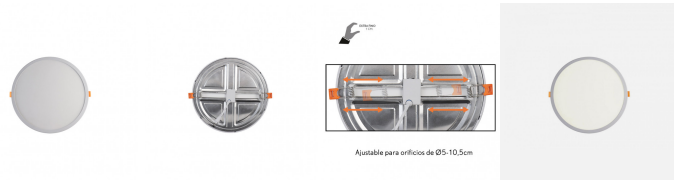

REF. 179790801

Downlight 8w 4000k Blanco Lejania 1x12x12 Cm 760lm Empotrar
Corte Ajustable 5-10,5d

Ean: 8435684312200
Serie: LEJANIA
Color: Blanco

Downlight de empotrar serie LEJANIA color BLANCO. Realizado en policarbonato. Su instalación es encastrada con CORTE AJUSTABLE para orificios de 5 a 10,5 centímetros de diámetro. Con tecnología de LED INTEGRADO SMD. Su potencia es de 8 vatios y 760 lúmenes, con una temperatura de luz de 4000° k dando lugar a un tonalidad de blanco natural. Tiene un ángulo de apertura de 120°. Su dimensión es de 1x12x12 centímetros. Disponibles en esta serie downlight con 5500K (blanco frío) y 4000K (blanco natural) de 8, 15 y 20 vatios.

Extra fino
Ajustable para distintas medidas de orificios

[Ver online](#)

LUZ

Color de la luz		Blanco natural
Lúmenes Lm.		760 Lm.
Potencia		8 W
Proyección de la luz		Luz difusa general
Temperatura luz °K		4000 °K
Tipo de iluminación		Tecnología LED integrada
Ángulo de apertura de las ópticas		120°

GENERAL

Color		Blanco
Material		Aluminio / Policarbonato
Uso (Interior/Exterior)		Recomendado para interiores
Tipo de instalación		Encastrada (empotrada)
Ahorro de energía		Ahorro de energía
Uso (Doméstico/Profesional)		Doméstico
Certificado CE		SI
Certificado Reciclaje		SI

REF. 179790801

Downlight 8w 4000k Blanco Lejania 1x12x12 Cm 760lm Empotrar

CRI	>80
-----	-----

DIMENSIONES

Dimensiones (alto x ancho x fondo) cm.	1X12X12 cm.
Peso Neto gr.	90 gr.
Peso Bruto gr.	115 gr.
Medidas embalaje cm.	18,8x16x2,7 cm.
Corte cm.	5 < 10,5 cm.
Diámetro	12
Tamaño	S