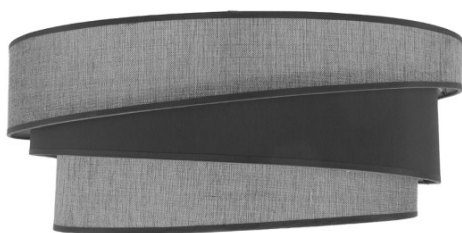

REF. 99.PA-179895028

Pantalla Colgante Hara M10 Gris 50dx40dx22h Difusor Incluido

Ean: 8435684311937
Serie: HARA
Color: Gris

Pantalla de diseño de la serie HARA en dos tonalidades de GRIS. Realizada en material textil. De estilo moderno, formada por tres pantalla que presentan un contraste de formas y colores, ideal para colgantes. Diseñada para cogida con METRICA 10, con DIFUSOR INCLUIDO. Tiene unas dimensiones de 50x40x22 centímetros. En esta serie encontramos varios tamaños y diseños en colores: gris, blanco-negro y marrón.

[Ver online](#)

Métrica 10

LUZ

Tipo Portalámparas		M10
Proyección de la luz		Luz difusa general
Portalámparas		1xM10

GENERAL

Color		Gris
Material		Textil
Uso (Interior/Exterior)		Recomendado para interiores
Tipo de instalación		En superficie
Uso		Doméstico
Certificado CE		SI
Certificado Reciclaje		SI

DIMENSIONES

Dimensiones (alto x ancho x fondo) cm.	50X40X22 cm.
Peso Neto gr.	780 gr.
Peso Bruto gr.	1750 gr.
Medidas embalaje cm.	52x52x24 cm.

REF. 99.PA-179895028

Pantalla Colgante Hara M10 Gris 50dx40dx22h Difusor Incluido

Diámetro

50

Tamaño

L

Información Extra

- Viene con DIFUSOR INCLUIDO