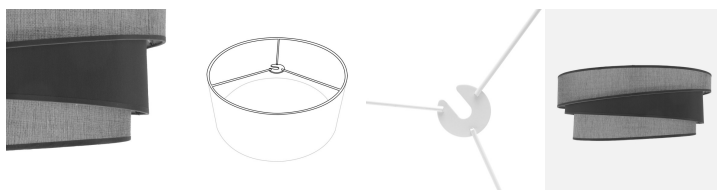

REF. 99.PA-179895028

Pantalla Colgante Hara M10 Gris 50dx40dx22h Difusor Incluido

Ean: 8435684311937
Serie: HARA
Color: Gris

Pantalla de diseño de la serie HARA en dos tonalidades de GRIS. Realizada en material textil. De estilo moderno, formada por tres pantalla que presentan un contraste de formas y colores, ideal para colgantes. Diseñada para cogida con METRICA 10, con DIFUSOR INCLUIDO. Tiene unas dimensiones de 50x40x22 centímetros. En esta serie encontramos varios tamaños y diseños en colores: gris, blanco-negro y marrón.

[Ver online](#)

Métrica 10

LUZ

Tipo Portalámparas		M10
Proyección de la luz		Luz difusa general
Portalámparas		1xM10

GENERAL

Color		Gris
Material		Textil
Uso (Interior/Exterior)		Recomendado para interiores
Tipo de instalación		En superficie
Uso		Doméstico
Certificado CE		SI
Certificado Reciclaje		SI

DIMENSIONES

Dimensiones (alto x ancho x fondo) cm.	50X40X22 cm.
Peso Neto gr.	780 gr.
Peso Bruto gr.	1750 gr.
Medidas embalaje cm.	52x52x24 cm.

REF. 99.PA-179895028

Pantalla Colgante Hara M10 Gris 50dx40dx22h Difusor Incluido

Diámetro

50

Tamaño

L

Información Extra

- Viene con DIFUSOR INCLUIDO