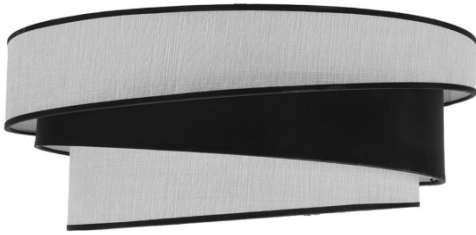

REF. 99.PA-179895009

Pantalla Colgante Hara M10 Blanca/negra 50dx40dx22h Difusor Incluido

Ean: 8435684311920
Serie: HARA
Color: Blanco / Negro

Pantalla de diseño de la serie HARA en colores BLANCO/NEGRO. Realizada en material textil. De estilo moderno, formada por tres pantalla que presentan un contraste de formas y colores, ideal para colgantes. Diseñada para cogida con METRICA 10, con DIFUSOR INCLUIDO. Tiene unas dimensiones de 50x40x22 centímetros. En esta serie encontramos varios tamaños y diseños en colores: gris, blanco-negro y marrón.

[Ver online](#)

Métrica 10

LUZ

Tipo Portalámparas		M10
Proyección de la luz		Luz difusa general
Portalámparas		1xM10

GENERAL

Color		Blanco / Negro
Material		Textil
Uso (Interior/Exterior)		Recomendado para interiores
Tipo de instalación		En superficie
Uso		Doméstico
Certificado CE		SI
Certificado Reciclaje		SI

DIMENSIONES

Dimensiones (alto x ancho x fondo) cm.		50X40X22 cm.
Peso Neto gr.		780 gr.
Peso Bruto gr.		1750 gr.
Medidas embalaje cm.		52x52x24 cm.

REF. 99.PA-179895009

Pantalla Colgante Hara M10 Blanca/negra 50dx40dx22h Difusor

Diámetro

50

Tamaño

L

Información Extra

- Viene con DIFUSOR INCLUIDO