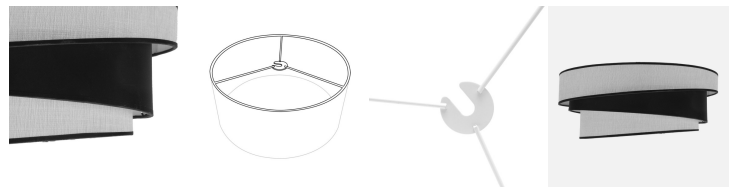

REF. 99.PA-179895009

Pantalla Colgante Hara M10 Blanca/negra 50dx40dx22h Difusor Incluido

Ean: 8435684311920
Serie: HARA
Color: Blanco / Negro

Pantalla de diseño de la serie HARA en colores BLANCO/NEGRO. Realizada en material textil. De estilo moderno, formada por tres pantalla que presentan un contraste de formas y colores, ideal para colgantes. Diseñada para cogida con METRICA 10, con DIFUSOR INCLUIDO. Tiene unas dimensiones de 50x40x22 centímetros. En esta serie encontramos varios tamaños y diseños en colores: gris, blanco-negro y marrón.

[Ver online](#)

Métrica 10

LUZ

Tipo Portalámparas		M10
Proyección de la luz		Luz difusa general
Portalámparas		1xM10

GENERAL

Color		Blanco / Negro
Material		Textil
Uso (Interior/Exterior)		Recomendado para interiores
Tipo de instalación		En superficie
Uso		Doméstico
Certificado CE		SI
Certificado Reciclaje		SI

DIMENSIONES

Dimensiones (alto x ancho x fondo) cm.		50X40X22 cm.
Peso Neto gr.		780 gr.
Peso Bruto gr.		1750 gr.
Medidas embalaje cm.		52x52x24 cm.

REF. 99.PA-179895009

Pantalla Colgante Hara M10 Blanca/negra 50dx40dx22h Difusor

Diámetro

50

Tamaño

L

Información Extra

- Viene con DIFUSOR INCLUIDO