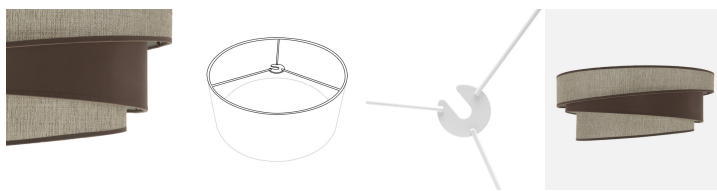

REF. 99.PA-179895002

Pantalla Colgante M10 Hara Marron 50dx40dx22h Difusor Incluido

Ean: 8435684311913
Serie: HARA
Color: Marrón

Pantalla de diseño de la serie HARA en dos tonalidades de MARRON. Realizada en material textil. De estilo moderno, formada por tres pantalla que presentan un contraste de formas y colores, ideal para colgantes. Diseñada para cogida con METRICA 10, con DIFUSOR INCLUIDO. Tiene unas dimensiones de 50x40x22 centímetros. En esta serie encontramos varios tamaños y diseños en colores: gris, blanco-negro y marrón.

[Ver online](#)

Métrica 10

LUZ

Tipo Portalámparas		M10
Proyección de la luz		Luz difusa general
Portalámparas		1xM10

GENERAL

Color		Marrón
Material		Textil
Uso (Interior/Exterior)		Recomendado para interiores
Tipo de instalación		En superficie
Uso		Doméstico
Certificado CE		SI
Certificado Reciclaje		SI

DIMENSIONES

Dimensiones (alto x ancho x fondo) cm.		50X40X22 cm.
Peso Neto gr.		780 gr.
Peso Bruto gr.		1750 gr.
Medidas embalaje cm.		52x52x24 cm.

REF. 99.PA-179895002

Pantalla Colgante M10 Hara Marron 50dx40dx22h Difusor Incluido

Diámetro

50

Tamaño

L

Información Extra

- Viene con DIFUSOR INCLUIDO