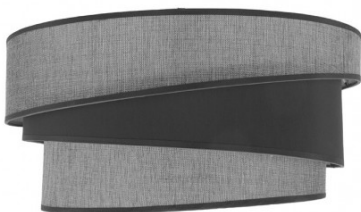

REF. 99.PA-179894028

Pantalla Colgante/pie Salon E27 Hara Gris 40dx30dx20h

Ean: 8435684311906
Serie: HARA
Color: Gris

Pantalla de diseño de la serie HARA en dos tonalidades de GRIS. Realizada en material textil. De estilo moderno, formada por tres pantalla que presentan un contraste de formas y colores, ideal para colgantes y Pies de Salón (invertida). Diseñada para cogida a un portalámparas E27. Tiene unas dimensiones de 40x30x20 centímetros. En esta serie encontramos varios tamaños y diseños en colores: gris, blanco-negro y marrón.

[Ver online](#)

LUZ

Tipo Portalámparas		E27
Proyección de la luz		Luz difusa general
Portalámparas		1xE27

GENERAL

Color		Gris
Material		Textil
Uso (Interior/Exterior)		Recomendado para interiores
Tipo de instalación		En superficie
Uso		Doméstico
Certificado CE		SI
Certificado Reciclaje		SI

DIMENSIONES

Dimensiones (alto x ancho x fondo) cm.		40X30X20 cm.
Peso Neto gr.		560 gr.
Peso Bruto gr.		1060 gr.

REF. 99.PA-179894028

Pantalla Colgante/pie Salon E27 Hara Gris 40dx30dx20h

Medidas embalaje cm.

43x43x27 cm.

Diámetro

40

Tamaño

M