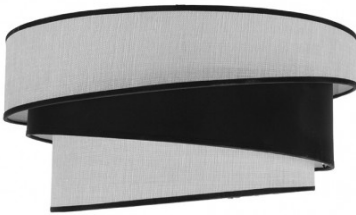

REF. 99.PA-179894009

Pantalla Colgante/pie Salon E27 Hara Blanca/negra 40dx30dx20h

Ean: 8435684311890
Serie: HARA
Color: Blanco / Negro

Pantalla de diseño de la serie HARA en dos colores BLANCO/NEGRO. Realizada en material textil. De estilo moderno, formada por tres pantalla que presentan un contraste de formas y colores, ideal para colgantes y Pies de Salón (invertida). Diseñada para cogida a un portalámparas E27. Tiene unas dimensiones de 40x30x20 centímetros. En esta serie encontramos varios tamaños y diseños en colores: gris, blanco-negro y marrón.

[Ver online](#)

LUZ

Tipo Portalámparas		E27
Proyección de la luz		Luz difusa general
Portalámparas		1xE27

GENERAL

Color		Blanco / Negro
Material		Textil
Uso (Interior/Exterior)		Recomendado para interiores
Tipo de instalación		En superficie
Uso		Doméstico
Certificado CE		SI
Certificado Reciclaje		SI

DIMENSIONES

Dimensiones (alto x ancho x fondo) cm.		40X30X20 cm.
Peso Neto gr.		560 gr.
Peso Bruto gr.		1060 gr.

REF. 99.PA-179894009

Pantalla Colgante/pie Salon E27 Hara Blanca/negra 40dx30dx20h

Medidas embalaje cm.

43x43x27 cm.

Diámetro

40

Tamaño

M