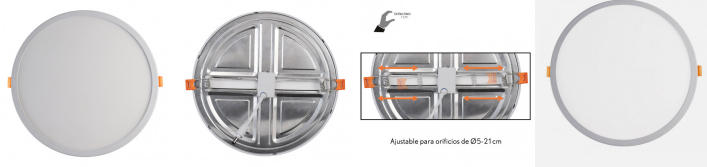

REF. 179782001

Downlight 20w 5500k Blanco Lejania 1x23x23 Cm 1900lm  
Empotrar Corte Ajustable 5-21d

Ean: 8435684311678  
Serie: LEJANIA  
Color: Blanco

Extra fino  
Ajustable para distintas medidas de orificios

Downlight de empotrar serie LEJANIA color BLANCO. Realizado en policarbonato. Su instalación es encastrada con CORTE AJUSTABLE para orificios de 5 a 21 centímetros de diámetro. Con tecnología de LED INTEGRADO SMD. Su potencia es de 20 vatios y 1900 lúmenes, con una temperatura de luz de 5500°k dando lugar a un tonalidad de blanco frío. Tiene un ángulo de apertura de 120°. Su dimensión es de 1x23x23 centímetros. Disponibles en esta serie downlight con 5500K (blanco frío) y 4000K (blanco natural) de 8, 15 y 20 vatios.

[Ver online](#)

LUZ

Color de la luz		Blanco natural
Lúmenes Lm.		1900 Lm.
Potencia		20 W
Proyección de la luz		Luz difusa general
Temperatura luz °K		5500 °K
Tipo de iluminación		Tecnología LED integrada
Ángulo de apertura de las ópticas		120°

GENERAL

Color		Blanco
Material		Aluminio / Policarbonato
Uso (Interior/Exterior)		Recomendado para interiores
Tipo de instalación		Encastrada (empotrada)
Ahorro de energía		Ahorro de energía
Uso		Doméstico