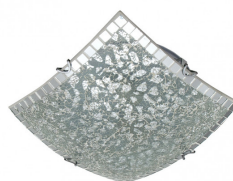

REF. 177594120

Plafon Cuadrado Tenor 3xe27 Cromo Mosaico 10x40x40 Cm

Ean: 8435684307756  
Serie: TENOR  
Color: Cromo

Plafón cuadrado de la serie TENOR en cristal color CROMO. Realizado en metal y cristal. Su diseño de mosaico resulta muy decorativo y original, ideal para dormitorios, salones, pasillos y entradas, tanto de casas de campo como pisos decorados con estilo moderno o clásico. Posee tres portalámparas E27. Bombillas no incluidas. Tiene unas dimensiones de 10x40x40 centímetros. En esta serie se encuentran a juego los apliques, colgantes y plafones tanto circulares como cuadrados, todos en terminación de mosaico en cromo o mosaico en ámbar.

[Ver online](#)

**LUZ**

Proyección de la luz		Luz difusa general
Bombillas incluidas		No
Portalámparas		3xE27

**GENERAL**

Color		Cromo
Material		Metal / Cristal
Uso (Interior/Exterior)		Recomendado para interiores
Tipo de instalación		En superficie
Uso (Doméstico/Profesional)		Doméstico
Certificado CE	<b>CE</b>	SI
Certificado Reciclaje		SI

**DIMENSIONES**

Dimensiones (alto x ancho x fondo) cm.		10X40X40 cm.
Peso Neto gr.		2975 gr.
Peso Bruto gr.		3865 gr.

**REF. 177594120**

Plafon Cuadrado Tenor 3xe27 Cromo Mosaico 10x40x40 Cm

Medidas embalaje cm.