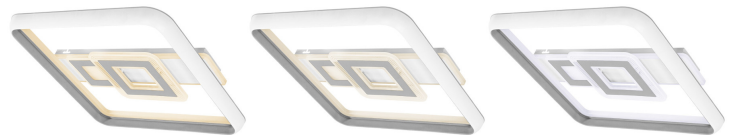

REF. 178290328

Plafon 80w Sucre 3000-4000-6500k Blanco/gris Cuadrado 7x51x51 Cm 7600lm Reg.intens. C.remoto Y Memoria

Ean: 8435684310442
Serie: SUCRE
Color: Blanco / Gris

Plafón cuadrado de la serie SUCRE en color BLANCO/GRIS. De diseño muy moderno y elegante, el contorno de sus formas geométricas quedan en relieve en el techo creando un juego lumínico muy bonito, se hace el centro de la estancia que ilumina, es ideal para espacios grandes y diáfonos, dando sensación de profundidad.

Posee tecnología LED integrada por lo que proporciona un mayor ahorro, con una potencia de 80 vatios y 7600 lúmenes, con las tres temperaturas de luz, 3000-4000-6500°K (cálido, blanco natural y blanco frío). Con MANDO, REGULADOR DE INTENSIDAD y MEMORIA DE COLOR. Tiene una dimensión de 7x51x51 centímetros. Disponibles en esta serie tres diseños diferentes de plafones de 80W, para elegir el que más le guste.

Regulable en intensidad de luz

Memoria de color incorporada

Mando incluido

[Ver online](#)

LUZ

Color de la luz		Blanco Cálido, Frío y Natural
Lúmenes Lm.		7600 Lm.
Potencia		80 W
Proyección de la luz		Luz difusa general
Temperatura luz °K		3000-4000-6500 °K
Tipo de iluminación		Tecnología LED integrada
Color de luz regulable		Color de luz seleccionable en 3 posiciones
Ángulo de apertura de las ópticas		120°
Dimmable		Dimmable

GENERAL

Color		Blanco / Gris
Material		Metal / Policarbonato
Uso (Interior/Exterior)		Recomendado para interiores
Tipo de instalación		En superficie

REF. 178290328

Plafon 80w Sucre 3000-4000-6500k Blanco/gris Cuadrado 7x51x51