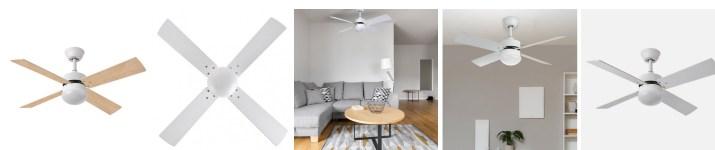

REF. 175992401

Ventilador Dc Sofia 2xe27 Blanco 4 Aspas Rev.Blanca/haya
40x107d C/remoto Temporizador

Ean: 8435684304755
Serie: SOFIA
Color: Blanco/Blanco-Blanco/Haya

Ventilador DC serie SOFIA realizado en metal y policarbonato con las aspas en MDF. De color BLANCO con cuatro aspas REVERSIBLES de color BLANCO/HAYA y seis velocidades. Tiene una medida de 40x107x107 centímetros. Viene con dos portalámpara E27. Bombillas NO incluidas. Control de aire para verano o invierno. Mando a distancia INCLUIDO con temporizador de 1 hasta 4 horas. Modelo también disponible en color Níquel-Plata/Haya y en Cuero-Cerezo/Nogal.

[Ver online](#)

LUZ

| | | |
|----------------------|--|--------------------|
| Proyección de la luz | | Luz difusa general |
| Bombillas incluidas | | No |
| Portalámparas | | 2xE27 |

GENERAL

| | | |
|-----------------------------|--|-----------------------------|
| Color | | Blanco/Blanco-Blanco/Haya |
| Material | | Metal / MDF / Policarbonato |
| Uso (Interior/Exterior) | | Recomendado para interiores |
| Tipo de instalación | | En superficie |
| Mando a distancia incluido | | Mando a distancia incluido |
| Uso (Doméstico/Profesional) | | Doméstico |
| Certificado CE | | SI |
| Certificado Reciclaje | | SI |

23x20x48 cm.

INFORMACIÓN TÉCNICA

Voltaje  220-240 V

OTROS

Apto para techo inclinado No

VENTILADORES

| | |
|--|-----------------------|
| Aspas reversibles | Aspas reversibles |
| Número de aspas Aspas | 4 Aspas |
| Número de velocidades ajustables Veloc. | 6 Veloc. |
| Control de aire para verano o invierno  | Verano e Invierno |
| Medida del diámetro (cm.) cm. | 107 cm. |
| Tipo de motor | Motor DC |
| Temporizador ventilador | 1H < 4H |
| Material Motor | Metal / Policarbonato |
| Material Aspas | MDF |
| Color Motor | Blanco |
| Color Aspas | Blanco/Haya |
| Tamaño del diámetro | Pequeño: Hasta 107 cm |
| Diámetro abierto cm. | 107 cm. |