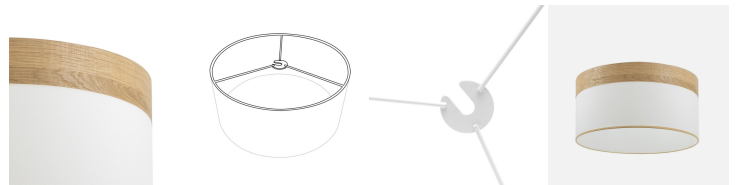

REF. 99.PA-175495085

Pantalla Colgante Cloe M10 Blanca/madera-clara 50dx50dx22h
Difusor Incluido

Ean: 8435684303895
Serie: CLOE
Color: Blanco/Madera Clara

**CONTIENE
DIFUSOR**

Métrica 10

Pantalla cilíndrica de diseño de la serie CLOE de color BLANCA/MADERA CLARA. Realizado en material textil. De estilo moderno, presentando un contraste de colores, resultando muy original y decorativo para colgantes e iluminar en dormitorios, comedores, salones y zonas de trabajo. Con cogida diseñada para METRICA 10, con DIFUSOR INCLUIDO. Tiene unas dimensiones de 50x50x22 centímetros. En esta serie, encontramos gran variedad de tamaños y siempre combinando el color blanco con los colores de madera: madera clara, madera oscura, madera gris y madera negra. Una amplia gama para elegir el que mejor se adapte a su decoración dando un toque de color a la estancia que ilumina.

[Ver online](#)

LUZ

Tipo Portalámparas		M10
Proyección de la luz		Luz difusa general
Portalámparas		1xM10

GENERAL

Color		Blanco/Madera Clara
Material		Textil
Uso (Interior/Exterior)		Recomendado para interiores
Tipo de instalación		En superficie
Uso		Doméstico
Certificado CE		SI
Certificado Reciclaje		SI

DIMENSIONES

Dimensiones (alto x ancho x fondo) cm.		50X50X22 cm.
Peso Neto gr.		610 gr.
Peso Bruto gr.		1490 gr.

REF. 99.PA-175495085

Pantalla Colgante Cloe M10 Blanca/madera-clara 50dx50dx22h

Difusor Incluido

54x54x28 cm.

Diámetro

50

Tamaño

XL

Información Extra

- Difusor Incluido