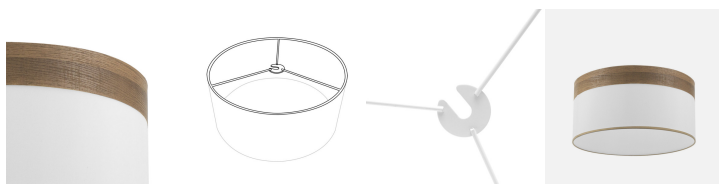

REF. 99.PA-175495084

Pantalla Colgante Cloe M10 Blanca/madera-oscura 50dx50dx22h
Difusor Incluido

Ean: 8435684303888
Serie: CLOE
Color: Blanco/Madera Clara

**CONTIENE
DIFUSOR**

Métrica 10

Pantalla cilíndrica de diseño de la serie CLOE de color BLANCA/MADERA OSCURA. Realizado en material textil. De estilo moderno, presentando un contraste de colores, resultando muy original y decorativo para colgantes e iluminar en dormitorios, comedores, salones y zonas de trabajo. Con cogida diseñada para METRICA 10, con DIFUSOR INCLUIDO. Tiene unas dimensiones de 50x50x22 centímetros. En esta serie, encontramos gran variedad de tamaños y siempre combinando el color blanco con los colores de madera: madera clara, madera oscura, madera gris y madera negra. Una amplia gama para elegir el que mejor se adapte a su decoración dando un toque de color a la estancia que ilumina.

[Ver online](#)

LUZ

Tipo Portalámparas		M10
Proyección de la luz		Luz difusa general
Portalámparas		1xM10

GENERAL

Color		Blanco/Madera Clara
Material		Textil
Uso (Interior/Exterior)		Recomendado para interiores
Tipo de instalación		En superficie
Uso		Doméstico
Certificado CE		SI
Certificado Reciclaje		SI

DIMENSIONES

Dimensiones (alto x ancho x fondo) cm.		50X50X22 cm.
Peso Neto gr.		610 gr.
Peso Bruto gr.		1490 gr.

REF. 99.PA-175495084

Pantalla Colgante Cloe M10 Blanca/madera-oscura 50dx50dx22h
Difusor Incluido

54x54x28 cm.

Diámetro

50

Tamaño

XL

Información Extra

- Difusor Incluido