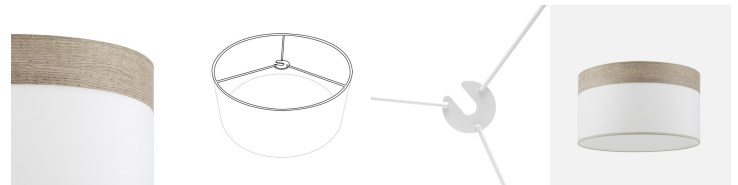

REF. 99.PA-175495083

Pantalla Colgante Cloe M10 Blanca/madera-gris 50dx50dx22h  
Difusor Incluido

Ean: 8435684303871  
Serie: CLOE  
Color: Blanco/Madera Gris

**CONTIENE  
DIFUSOR**

Pantalla cilíndrica de diseño de la serie CLOE de color BLANCA/MADERA GRIS. Realizado en material textil. De estilo moderno, presentando un contraste de colores, resultando muy original y decorativo para colgantes e iluminar en dormitorios, comedores, salones y zonas de trabajo. Con cogida diseñada para METRICA 10, con DIFUSOR INCLUIDO. Tiene unas dimensiones de 50x50x22 centímetros. En esta serie, encontramos gran variedad de tamaños y siempre combinando el color blanco con los colores de madera: madera clara, madera oscura, madera gris y madera negra. Una amplia gama para elegir el que mejor se adapte a su decoración dando un toque de color a la estancia que ilumina.

**Métrica 10**

[Ver online](#)

**LUZ**

Tipo Portalámparas		M10
Proyección de la luz		Luz difusa general
Portalámparas		1xM10

**GENERAL**

Color		Blanco/Madera Gris
Material		Textil
Uso (Interior/Exterior)		Recomendado para interiores
Tipo de instalación		En superficie
Uso		Doméstico
Certificado CE		SI
Certificado Reciclaje		SI

**DIMENSIONES**

Dimensiones (alto x ancho x fondo) cm.		50X50X22 cm.
Peso Neto gr.		610 gr.
Peso Bruto gr.		1490 gr.

**REF. 99.PA-175495083**

Pantalla Colgante Cloe M10 Blanca/madera-gris 50dx50dx22h

Difusor Incluido

54x54x28 cm.

Diámetro

50

Tamaño

XL

Información Extra

- Difusor Incluido