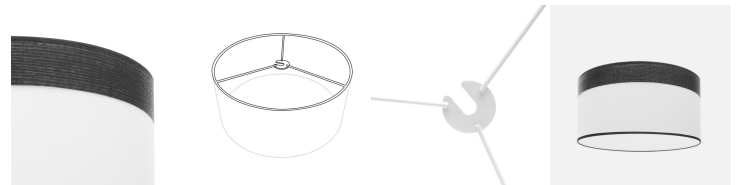

REF. 99.PA-175495009

Pantalla Colgante Cloe M10 Blanca/madera-negra 50dx50dx22h  
Difusor Incluido

Ean: 8435684303864  
Serie: CLOE  
Color: Blanco/Madera Negra

**CONTIENE  
DIFUSOR**

Pantalla cilíndrica de diseño de la serie CLOE de color BLANCA/MADERA NEGRA. Realizado en material textil. De estilo moderno, presentando un contraste de colores, resultando muy original y decorativo para colgantes e iluminar en dormitorios, comedores, salones y zonas de trabajo. Con cogida diseñada para METRICA 10, con DIFUSOR INCLUIDO. Tiene unas dimensiones de 50x50x22 centímetros. En esta serie, encontramos gran variedad de tamaños y siempre combinando el color blanco con los colores de madera: madera clara, madera oscura, madera gris y madera negra. Una amplia gama para elegir el que mejor se adapte a su decoración dando un toque de color a la estancia que ilumina.

**Métrica 10**

[Ver online](#)

**LUZ**

Tipo Portalámparas		M10
Proyección de la luz		Luz difusa general
Portalámparas		1xM10

**GENERAL**

Color		Blanco/Madera Negra
Material		Textil
Uso (Interior/Exterior)		Recomendado para interiores
Tipo de instalación		En superficie
Uso		Doméstico
Certificado CE		SI
Certificado Reciclaje		SI

**DIMENSIONES**

Dimensiones (alto x ancho x fondo) cm.		50X50X22 cm.
Peso Neto gr.		610 gr.
Peso Bruto gr.		1490 gr.

**REF. 99.PA-175495009**

Pantalla Colgante Cloe M10 Blanca/madera-negra 50dx50dx22h  
Difusor Incluido

54x54x28 cm.

Diámetro

50

Tamaño

XL

Información Extra

- Difusor Incluido