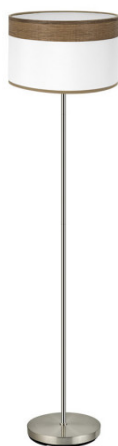

REF. 175441084

Pie Salon Cloe 1xe27 Cuero/blanca-madera Oscura 162x40x40 cm

Ean: 8435684303604

Serie: CLOE

Color: Cuero/Blanco-Madera Oscura

Pie de salón de diseño de la serie CLOE de color CUERO con pantalla BLANCA/MADERA OSCURA. Realizado en metal y textil. De estilo moderno, presenta en su pantalla un contraste de colores, resultando muy original y decorativo para iluminar en dormitorios, comedores, salones y zonas de trabajo, creando un ambiente diferente. Posee un portalámparas E27. Bombilla no incluida. Tiene unas dimensiones de 162x40x40 centímetros. En esta serie, encontramos a juego los colgantes de 40 y 50 centímetros de diámetro, regleta de 3 luces, plafón de 3 luces, lámparas de 2, 3 y 4 luces, el pie de salón, y un tamaño de sobremesa, todas las versiones combinando el color blanco con los colores de madera: madera clara, madera oscura, madera gris y madera negra. Una amplia gama para elegir el que mejor se adapte a su decoración dando un toque de color a la estancia que ilumina.

[Ver online](#)

LUZ

Proyección de la luz		Luz difusa general
Bombillas incluidas		No
Portalámparas		1xE27

MATERIAL Y COLOR

Material Pantalla	Textil
Material Armazón	Metal
Color Pantalla	Madera Oscura/Blanco
Color Armazón	Cuero

GENERAL

Uso (Interior/Exterior)		Recomendado para interiores
Tipo de instalación		En superficie
Uso		Doméstico
Certificado CE	CE	SI
Certificado Reciclaje		SI

DIMENSIONES

REF. 175441084

Pie Salon Cloe 1xe27 Cuero/blanca-madera Oscura 162x40x40 cm

Dimensiones (alto x ancho x fondo) cm.	162X40X40 cm.
Peso Neto gr.	5375 gr.
Peso Bruto gr.	5860 gr.
Medidas embalaje cm.	(50x29x10)(27x43x43) cm.

INFORMACIÓN TÉCNICA

Voltaje		220-240 V
---------	---	-----------