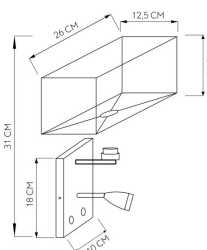

REF. 174461020

Aplique 3w 4000k + 1xe27 Gabriel Cromo/pantalla Blanca 285lm
31x26x15,5cm Doble Encendido

Ean: 8435684302034
Serie: GABRIEL
Color: Cromo / Blanco

Aplique de la serie GABRIEL de color CROMO con pantalla BLANCA. Realizado en material textil y metal. Se caracteriza por tener un portalámparas E27, bombilla no incluida, y un brazo lector LED, de aluminio y orientable de 3w de potencia, 285 lúmenes y 4000°k, color natural. Tiene dos encendidos independientes. Destaca su forma cuadrangular tanto de la pantalla como en el cuerpo del aplique. Sus dimensiones son 31X26X15,5 centímetros. Es ideal para dormitorios decorados en tonos grises y fríos. También disponible en color cuero con pantalla beis.

[Ver online](#)

LUZ

Proyección de la luz		Luz difusa general
Bombillas incluidas		No
Portalámparas		1xE27

LUZ SECUNDARIA

Color de la luz secundaria	Blanco Natural
Lúmenes luz secundaria Lm.	285 Lm.
Potencia luz secundaria	3 W
Proyección de la luz secundaria	Luz directa
Temperatura Luz secundaria °K	4000 °K
Tipo de iluminación secundaria	Tecnología LED integrada

DIMENSIONES

Dimensiones (alto x ancho x fondo) cm.	31X26X15,5 cm.
Peso Neto gr.	680 gr.
Peso Bruto gr.	1040 gr.
Medidas embalaje cm.	21x19x32 cm.

INFORMACIÓN TÉCNICA

Voltaje		220-240 V
---------	--	-----------