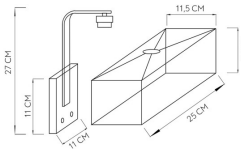

REF. 174761020

Aplique 1xE27 Y Puerto Usb Agatha Cromo/Pan.blanca
27x25x15cm Con interruptor

Ean: 8435684302119
Serie: AGATHA
Color: Cromo / Blanco

Aplique de la serie AGATHA de color CROMO con pantalla BLANCA. Realizado en material textil y metal. Se caracteriza por tener un portalámparas E27, bombilla no incluida, y un PUERTO USB. Presenta su interruptor de corte también en la parte frontal y destaca por la forma cuadrangular de su pantalla, aportando un toque de elegancia y sofisticación a la estancia que ilumina. Sus dimensiones son de 27x25x15 centímetros. Es ideal para dormitorios decorados en tonos blanco, grises y fríos. También disponible en color cuero con pantalla beis.

Certificado Reciclaje	SI
CRI	>80

DIMENSIONES

Dimensiones (alto x ancho x fondo) cm.	27X25X15 cm.
Peso Neto gr.	560 gr.
Peso Bruto gr.	995 gr.
Medidas embalaje cm.	25x18x36 cm.

INFORMACIÓN TÉCNICA

Voltaje		220-240 V
Conexión USB		Conexión USB