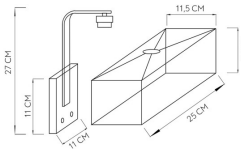

REF. 174761014

Aplique 1xe27 Y Puerto Usb Agatha Cuero/Pant.beis 27x25x15cm
Con Interruptor

Ean: 8435684302126
Serie: AGATHA
Color: Cuero / Beige

Aplique de la serie AGATHA de color CUERO con pantalla BEIS. Realizado en material textil y metal. Se caracteriza por tener un portalámparas E27, bombilla no incluida, y un PUERTO USB. Presenta su interruptor de corte también en la parte frontal y destaca por la forma cuadrangular de su pantalla, aportando un toque de elegancia y sofisticación a la estancia que ilumina. Sus dimensiones son de 27x25x15 centímetros. Es ideal para dormitorios decorados en tonos madera y cálidos. También disponible en color cromo con pantalla blanca.

GENERAL

Material	Metal / Textil
Uso (Interior/Exterior)	Recomendado para interiores
Tipo de instalación	En superficie
Ahorro de energía	Ahorro de energía
Uso	Doméstico
Certificado CE	SI

REF. 174761014

Aplique 1xe27 Y Puerto Usb Agatha Cuero/Pant.beis 27x25x15cm

Certificado Reciclaje	SI
CRI	>80

DIMENSIONES

Dimensiones (alto x ancho x fondo) cm.	27X25X15 cm.
Peso Neto gr.	560 gr.
Peso Bruto gr.	995 gr.
Medidas embalaje cm.	25x18x36 cm.

INFORMACIÓN TÉCNICA

Voltaje		220-240 V
Conexión USB		Conexión USB