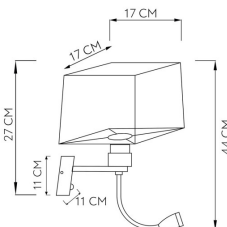

REF. 174661120

Aplique 3w 4000k+1xe27 Y Puerto Usb Stephen
Cromo/Pant.blanca 285lm 38x17x20cm Doble Encendido

Ean: 8435684302096
Serie: STEPHEN
Color: Cromo / Blanco

Aplique de la serie STEPHEN de color CROMO con pantalla BLANCA. Realizado en material textil y metal. Se caracteriza por tener un portalámparas E27, bombilla no incluida, y un brazo lector LED, de aluminio y orientable de 3w de potencia, 285 lúmenes y 4000°k, color blanco natural, además este modelo viene equipado con un útil PUERTO USB. Tiene dos encendidos independientes. Destaca la forma cuadrada tanto de su pantalla como de el cuerpo del aplique, aportándole elegancia y sofisticación a la estancia que ilumina. Sus dimensiones son de 38x17x20 centímetros. Es ideal para dormitorios decorados en tonos grises, blancos y fríos. También disponible en color cuero con pantalla beis.

[Ver online](#)

LUZ

Proyección de la luz		Luz difusa general
Bombillas incluidas		No
Portalámparas		1xE27

LUZ SECUNDARIA

Color de la luz secundaria	Blanco Natural
Lúmenes luz secundaria Lm.	285 Lm.
Potencia luz secundaria	3 W
Proyección de la luz secundaria	Luz directa
Temperatura Luz secundaria °K	4000 °K
Tipo de iluminación secundaria	Tecnología LED integrada

DIMENSIONES

Dimensiones (alto x ancho x fondo) cm.	38X17X20 cm.
Peso Neto gr.	650 gr.
Peso Bruto gr.	1025 gr.
Medidas embalaje cm.	22x23x23 cm.

INFORMACIÓN TÉCNICA

Voltaje		220-240 V
Conexión USB		Conexión USB