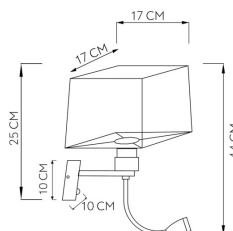

REF. 174661014

Aplique 3w 4000k+1xe27 Stephen Cuero/pantalla Beis 285lm
38x17x20cm Doble Encendido

Ean: 8435684302089
Serie: STEPHEN
Color: Cuero / Beige

Aplique de la serie STEPHEN de color CUERO con pantalla BEIS. Realizado en material textil y metal. Se caracteriza por tener un portalámparas E27, bombilla no incluida, y un brazo lector LED, de aluminio y orientable de 3w de potencia, 285 lúmenes y 4000°k, color blanco natural. Tiene dos encendidos independientes. Destaca la forma cuadrada tanto de su pantalla como de el cuerpo del aplique, aportándole elegancia y sofisticación a la estancia que ilumina. Sus dimensiones son de 38x17x20 centímetros. Es ideal para dormitorios decorados en tonos grises, blancos y fríos. También disponible en color cromo con pantalla blanca, y el mismo pero también con Puerto Usb.

DIMENSIONES

Dimensiones (alto x ancho x fondo) cm.	38X17X20 cm.
Peso Neto gr.	590 gr.
Peso Bruto gr.	990 gr.
Medidas embalaje cm.	22x23x23 cm.

INFORMACIÓN TÉCNICA

Voltaje		220-240 V
---------	--	-----------