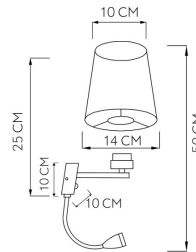

REF. 174561020

Aplique 3w 4000k +1xe27 Paulo Cromo/pantalla Blanca 285lm
37x14x17cm Doble Encendido

Ean: 8435684302058
Serie: PAULO
Color: Cromo / Blanco

Aplique de la serie PAULO de color CROMO con pantalla BLANCA. Realizado en material textil y metal. Se caracteriza por tener un portalámparas E27, bombilla no incluida, y un brazo lector LED, de aluminio y orientable de 3w de potencia, 285 lúmenes y 4000^ok, color natural. Tiene dos encendidos independientes. Con pantalla cónica de 14 cm de diámetro. Sus dimensiones son 37x14x17 centímetros. Es ideal para dormitorios decorados en tonos grises y fríos, aportando elegancia a la estancia que ilumina. También disponible en color cuero con pantalla beis.

[Ver online](#)

LUZ

Proyección de la luz		Luz difusa general
Bombillas incluidas		No
Portalámparas		1xE27

LUZ SECUNDARIA

Color de la luz secundaria	Blanco Natural
Lúmenes luz secundaria Lm.	285 Lm.
Potencia luz secundaria	3 W
Proyección de la luz secundaria	Luz directa
Temperatura Luz secundaria °K	4000 °K
Tipo de iluminación secundaria	Tecnología LED integrada

MATERIAL Y COLOR

Material Pantalla	Textil
Material Armazón	Metal
Color Pantalla	Blanco
Color Armazón	Cromo

REF. 174561020

Aplique 3w 4000k +1xe27 Paulo Cromo/pantalla Blanca 285lm
37x14x17cm Doble Encendido

DIMENSIONES

Dimensiones (alto x ancho x fondo) cm.		37X14X17 cm.
Peso Neto gr.		480 gr.
Peso Bruto gr.		850 gr.
Medidas embalaje cm.		21x19x32 cm.

INFORMACIÓN TÉCNICA

Voltaje		220-240 V
---------	--	-----------