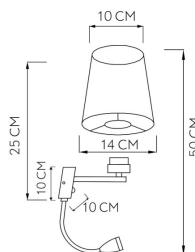

REF. 174561014

Aplique 3w 4000k +1xe27 Paulo Cuero/pantalla Beis 285lm
37x14x17cm Doble Encendido

Ean: 8435684302065
Serie: PAULO
Color: Cuero / Beige

Aplique de la serie PAULO de color CUERO con pantalla BEIS. Realizado en material textil y metal. Se caracteriza por tener un portalámparas E27, bombilla no incluida, y un brazo lector LED, de aluminio y orientable de 3w de potencia, 285 lúmenes y 4000k, color natural. Tiene dos encendidos independientes. Con pantalla cónica de 14 cm de diámetro. Sus dimensiones son 37x14x17 centímetros. Es ideal para dormitorios decorados en tonos grises y fríos, aportando elegancia a la estancia que ilumina. También disponible en color cromo con pantalla blanca.

[Ver online](#)

LUZ

Proyección de la luz		Luz difusa general
Bombillas incluidas		No
Portalámparas		1xE27

LUZ SECUNDARIA

Color de la luz secundaria	Blanco Natural
Lúmenes luz secundaria Lm.	285 Lm.
Potencia luz secundaria	3 W
Proyección de la luz secundaria	Luz directa
Temperatura Luz secundaria °K	4000 °K
Tipo de iluminación secundaria	Tecnología LED integrada

DIMENSIONES

Dimensiones (alto x ancho x fondo) cm.	37X14X17 cm.
Peso Neto gr.	480 gr.
Peso Bruto gr.	850 gr.
Medidas embalaje cm.	21x19x32 cm.

INFORMACIÓN TÉCNICA

Voltaje		220-240 V
---------	--	-----------