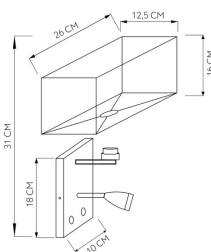

REF. 174461014

Aplique 3w 4000k +1xe27 Gabriel Cuero/pantalla Beis 285lm  
31x26x15,5cm Doble Encendido

Ean: 8435684302041  
Serie: GABRIEL  
Color: Cuero / Beige

Aplique de la serie GABRIEL de color CUERO con pantalla BEIS. Realizado en material textil y metal. Se caracteriza por tener un portalámparas E27, bombilla no incluida, y un brazo lector LED, de aluminio y orientable de 3w de potencia, 285 lúmenes y 4000°k, color natural. Tiene dos encendidos independientes. Destaca su forma cuadrangular tanto de la pantalla como en el cuerpo del aplique. Sus dimensiones son 31X26X15,5 centímetros. Es ideal para dormitorios decorados en tonos maderas y cálidos. También disponible en color cromo con pantalla blanca.

**DIMENSIONES**

Dimensiones (alto x ancho x fondo) cm.	31X26X15,5 cm.
Peso Neto gr.	680 gr.
Peso Bruto gr.	1040 gr.
Medidas embalaje cm.	21x19x32 cm.

**INFORMACIÓN TÉCNICA**

Voltaje		220-240 V
---------	--	-----------