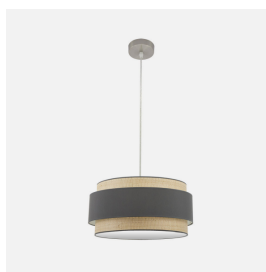

REF. 174295028

Colgante Kandy 2xe27 Natural/gris Regx50x50 Cm

Ean: 8435684301532
Serie: KANDY
Color: Natural/Gris

CONTIENE
DIFUSOR

Colgante serie KANDY de color NATURAL/GRIS de 50 centímetros de diámetro. Posee dos portalámparas E27. Bombillas no incluidas. Pantalla formada por dos cuerpos en textil y florón metálico de color níquel. De estilo moderno y diseño elegante, ideal para decorar e iluminar en dormitorios, salones y salas de estar, aportando calidez a la estancia que ilumina. Sus dimensiones son regulable en altura, de 46<115x50x50 centímetros. En esta serie podemos encontrar los colgantes de 60, 50 y 40 centímetros de diámetros, dos tamaños diferentes de sobremesas, los apliques y el plafón de tres colgantes, todos combinando arpillera natural con textil en color blanco, negro, gris o marrón.

[Ver online](#)

LUZ

Proyección de la luz		Luz difusa general
Bombillas incluidas		No
Portalámparas		2xE27

MATERIAL Y COLOR

Material Pantalla	Textil
Material Armazón	Metal
Color Pantalla	Natural/Gris
Color Armazón	Níquel

GENERAL

Uso (Interior/Exterior)		Recomendado para interiores
Tipo de instalación		En superficie
Uso		Doméstico
Certificado CE	CE	SI
Certificado Reciclaje		SI

REF. 174295028

Colgante Kandy 2xe27 Natural/gris Regx50x50 Cm