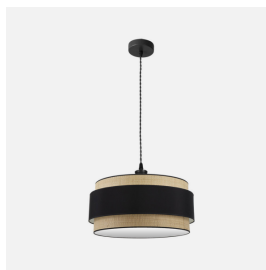

REF. 174295009

Colgante Kandy 2xe27 Natural/negro Regx50x50 Cm

Ean: 8435684301525
Serie: KANDY
Color: Negro / Natural

CONTIENE
DIFUSOR

Colgante serie KANDY de color NATURAL/NEGRO de 50 centímetros de diámetro. Posee dos portalámparas E27. Bombillas no incluidas. Pantalla formada por dos cuerpos en textil y florón metálico de color negro. De estilo moderno y diseño elegante, ideal para decorar e iluminar en dormitorios, salones y salas de estar, aportando calidez a la estancia que ilumina. Sus dimensiones son regulable en altura, de 46<115x50x50 centímetros. En esta serie podemos encontrar los colgantes de 60, 50 y 40 centímetros de diámetros, dos tamaños diferentes de sobremesas, los apliques y el plafón de tres colgantes, todos combinando arpillera natural con textil en color blanco, negro, gris o marrón.

[Ver online](#)

LUZ

Proyección de la luz		Luz difusa general
Bombillas incluidas		No
Portalámparas		2xE27

MATERIAL Y COLOR

Material Pantalla	Textil
Material Armazón	Metal
Color Pantalla	Natural/Negro
Color Armazón	Negro

GENERAL

Uso (Interior/Exterior)		Recomendado para interiores
Tipo de instalación		En superficie
Uso		Doméstico
Certificado CE	CE	SI
Certificado Reciclaje		SI

REF. 174295009

Colgante Kandy 2xe27 Natural/negro Regx50x50 Cm