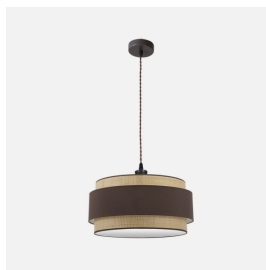

REF. 174295002

Colgante Kandy 2xe27 Natural/marron Regx50x50 Cm

Ean: 8435684301518  
Serie: KANDY  
Color: Natural/Marrón

CONTIENE  
DIFUSOR

Colgante serie KANDY de color NATURAL/MARRON de 50 centímetros de diámetro. Posee dos portalámparas E27. Bombillas no incluidas. Pantalla formada por dos cuerpos en textil y florón metálico de color marrón. De estilo moderno y diseño elegante, ideal para decorar e iluminar en dormitorios, salones y salas de estar, aportando calidez a la estancia que ilumina. Sus dimensiones son regulable en altura, de 46<115x50x50 centímetros. En esta serie podemos encontrar los colgantes de 60, 50 y 40 centímetros de diámetros, dos tamaños diferentes de sobremesas, los apliques y el plafón de tres colgantes, todos combinando arpillera natural con textil en color blanco, negro, gris o marrón.

[Ver online](#)

LUZ

Proyección de la luz		Luz difusa general
Bombillas incluidas		No
Portalámparas		2xE27

MATERIAL Y COLOR

Material Pantalla	Textil
Material Armazón	Metal
Color Pantalla	Natural/Marrón
Color Armazón	Marrón

## Colgante Kandy 2xe27 Natural/marron Regx50x50 Cm