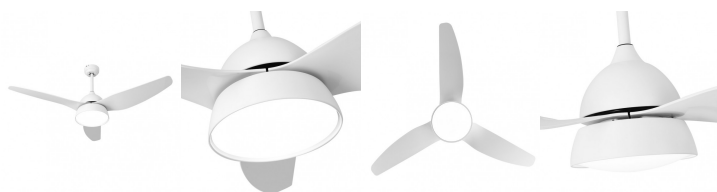

REF. 173793301

Ventilador 2xe27 Dc Kohilo Blanco 3 Asp.6 Veloc. 132d C/remoto Y Temporizador

Ean: 8435684301259
Serie: KOHILO
Color: Blanco

Ventilador KOHILO realizado en metal, policarbonato y ABS, en color BLANCO con TRES aspas. Motor DC. Tiene seis velocidades ajustables. Posee dos portalámparas E27. Bombillas no incluidas. Su medida es de 41/53,5x132x132 centímetros, con dos mediatas de Tija para diferentes alturas de techo. Control de aire verano o invierno. Mando a distancia INCLUIDO y TEMPORIZADOR. Modelo también disponible en Marrón, Cuero/Negro y Plata.

[Ver online](#)

LUZ

Proyección de la luz		Luz difusa general
Bombillas incluidas		No
Portalámparas		2xE27

GENERAL

Color		Blanco
Material		Metal / ABS / Policarbonato
Uso (Interior/Exterior)		Recomendado para interiores
Tipo de instalación		En superficie
Mando a distancia incluido		Mando a distancia incluido
Uso		Doméstico
Certificado CE		SI
Certificado Reciclaje		SI

DIMENSIONES

Dimensiones (alto x ancho x fondo) cm.		41<53,5X132X132 cm.
Peso Neto gr.		6050 gr.
Peso Bruto gr.		7520 gr.

REF. 173793301

Ventilador 2xe27 Dc Kohilo Blanco 3 Asp.6 Veloc. 132d C/remoto Y Temporizador

Medidas embalaje cm.

37x66x33 cm.

INFORMACIÓN TÉCNICA

Voltaje

220-240 V

OTROS

Apto para techo inclinado

Inclinación <15 grados