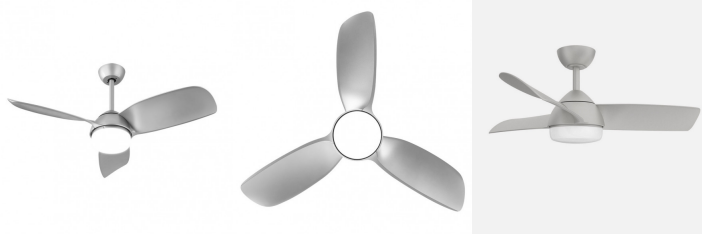

REF. 173391310

Ventilador 24w Dc Haur Plata 3 Asp.6 Veloc.107d 2 Tijas C/remoto,
Memoria Y Temp.3000-4000-6000k

Ean: 8435684301112
Serie: HAUR
Color: Plata

Ventilador DC serie Haur de color PLATA con 3 aspas. Realizado de metal, MDF y policarbonato. Tiene una medida de 38/50,5x107x107 centímetros. Tecnología LED integrada con una potencia de 24W, con COLOR DE LUZ SELECCIONABLE EN 3 TEMPERATURAS (3000-4000-6000K) y 2950 lúmenes. Contiene control remoto con 6 velocidades diferentes, memoria de color, modo de verano/invierno y temporizador de 1 hasta 8 horas. Incluye dos tijas de 12,5 y 25 centímetros. Modelo también disponible en color Blanco y en color Marrón.

[Ver online](#)

LUZ

Color de la luz		Blanco Cálido, Frío y Natural
Lúmenes Lm.		2950 Lm.
Potencia		24 W
Proyección de la luz		Luz difusa general
Temperatura luz °K		3000-4000-6000 °K
Tipo de iluminación		Tecnología LED integrada
Color de luz regulable		Color de luz seleccionable en 3 posiciones

GENERAL

Color		Plata
Material		Metal / MDF / Policarbonato
Uso (Interior/Exterior)		Recomendado para interiores
Tipo de instalación		En superficie
Mando a distancia incluido		Mando a distancia incluido
Ahorro de energía		Ahorro de energía
Uso		Doméstico

REF. 173391310

Ventilador 24w Dc Haur Plata 3 Asp.6 Veloc.107d 2 Tijas C/remoto,
Memoria Y Temp.3000-4000-6000k

Memoria de color incorporada

Certificado CE	CE	SI
Certificado Reciclaje		SI
CRI		>90
Tres temperaturas de Luz		Tres temperaturas de Luz