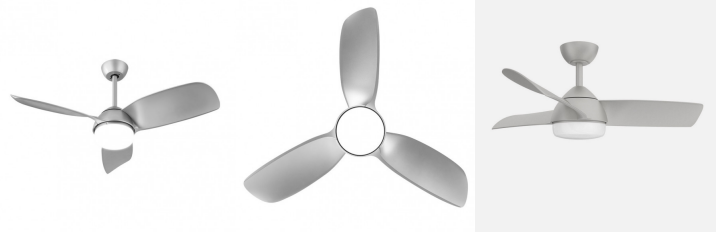

REF. 173391310

Ventilador 24w Dc Haur Plata 3 Asp.6 Veloc.107d 2 Tijas C/remoto,
Memoria Y Temp.3000-4000-6000k

Ean: 8435684301112
Serie: HAUR
Color: Plata

Ventilador DC serie Haur de color PLATA con 3 aspas. Realizado de metal, MDF y policarbonato. Tiene una medida de 38/50,5x107x107 centímetros. Tecnología LED integrada con una potencia de 24W, con COLOR DE LUZ SELECCIONABLE EN 3 TEMPERATURAS (3000-4000-6000K) y 2950 lúmenes. Contiene control remoto con 6 velocidades diferentes, memoria de color, modo de verano/invierno y temporizador de 1 hasta 8 horas. Incluye dos tijas de 12,5 y 25 centímetros. Modelo también disponible en color Blanco y en color Marrón.

[Ver online](#)

LUZ

Color de la luz		Blanco Cálido, Frío y Natural
Lúmenes Lm.		2950 Lm.
Potencia		24 W
Proyección de la luz		Luz difusa general
Temperatura luz °K		3000-4000-6000 °K
Tipo de iluminación		Tecnología LED integrada
Color de luz regulable		Color de luz seleccionable en 3 posiciones

GENERAL

Color		Plata
Material		Metal / MDF / Policarbonato
Uso (Interior/Exterior)		Recomendado para interiores
Tipo de instalación		En superficie
Mando a distancia incluido		Mando a distancia incluido
Ahorro de energía		Ahorro de energía
Uso (Doméstico/Profesional)		Doméstico

REF. 173391310

Ventilador 24w Dc Haur Plata 3 Asp.6 Veloc.107d 2 Tijas C/remoto,
Memoria Y Temp.3000-4000-6000k

Memoria de color incorporada

Certificado CE	CE	SI
Certificado Reciclaje		SI
CRI		>90
Tres temperaturas de Luz		Tres temperaturas de Luz