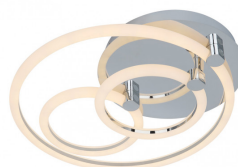

REF. 172083020

Plafon 68w 3000k, 4000k, 6500k Cromo Alya 10x44x40cm 9180Lm
Regulable, Memoria y C. Remoto

Ean: 8435684300047
Serie: ALYA
Color: Cromo

Plafón led serie ALYA en color CROMO. Se compone de tres círculos de luz superpuestos resultando una muy moderna y original composición. Su tecnología es de LED INTEGRADO con 68 vatios de potencia, 9180 lúmenes y los tres tipos de temperatura de luz, 3000-4000-6500°k (luz cálida, natural y blanco frío) . Con REGULADOR DE INTENSIDAD, MANDO A DISTANCIA y MEMORIA DE COLOR. Muy decorativo, haciéndose el centro de la estancia que ilumina. Sus dimensiones son de 10x44x40 centímetros. Está realizado en metal y policarbonato. Disponible en esta serie dos modelos con tamaños y diseños diferentes.

[Ver online](#)

LUZ

Color de la luz		Blanco Cálido, Frío y Natural
Lúmenes Lm.		9180 Lm.
Potencia		68 W
Proyección de la luz		Luz difusa general
Temperatura luz °K		3000-4000-6500 °K
Tipo de iluminación		Tecnología LED integrada
Color de luz regulable		Color de luz seleccionable en 3 posiciones
Ángulo de apertura de las ópticas		180°
Dimmable		Dimmable

GENERAL

Color		Cromo
Material		Metal / Policarbonato
Uso (Interior/Exterior)		Recomendado para interiores
Tipo de instalación		En superficie
Mando a distancia incluido		Mando a distancia incluido

REF. 172083020

Plafon 68w 3000k, 4000k, 6500k Cromo Alya 10x44x40cm 9180Lm
Regulable, Memoria y C. Remoto

Ahorro de energía

Ahorro de energía

Uso	Doméstico
Memoria	Memoria de color incorporada
Certificado CE	CE SI
Certificado Reciclaje	SI
CRI	>80