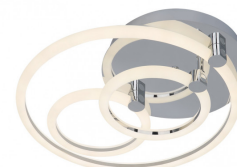

REF. 172083020

Plafon 68w 3000k, 4000k, 6500k Cromo Alya 10x44x40cm 9180Lm
Regulable, Memoria y C. Remoto

Ean: 8435684300047
Serie: ALYA
Color: Cromo

Plafón led serie ALYA en color CROMO. Se compone de tres círculos de luz superpuestos resultando una muy moderna y original composición. Su tecnología es de LED INTEGRADO con 68 vatios de potencia, 9180 lúmenes y los tres tipos de temperatura de luz, 3000-4000-6500°k (luz cálida, natural y blanco frío) . Con REGULADOR DE INTENSIDAD, MANDO A DISTANCIA y MEMORIA DE COLOR. Muy decorativo, haciéndose el centro de la estancia que ilumina. Sus dimensiones son de 10x44x40 centímetros. Está realizado en metal y policarbonato. Disponible en esta serie dos modelos con tamaños y diseños diferentes.

[Ver online](#)

LUZ

Color de la luz		Blanco Cálido, Frío y Natural
Lúmenes Lm.		9180 Lm.
Potencia		68 W
Proyección de la luz		Luz difusa general
Temperatura luz °K		3000-4000-6500 °K
Tipo de iluminación		Tecnología LED integrada
Color de luz regulable		Color de luz seleccionable en 3 posiciones
Ángulo de apertura de las ópticas		180°
Dimmable		Dimmable

GENERAL

Color		Cromo
Material		Metal / Policarbonato
Uso (Interior/Exterior)		Recomendado para interiores
Tipo de instalación		En superficie
Mando a distancia incluido		Mando a distancia incluido

REF. 172083020