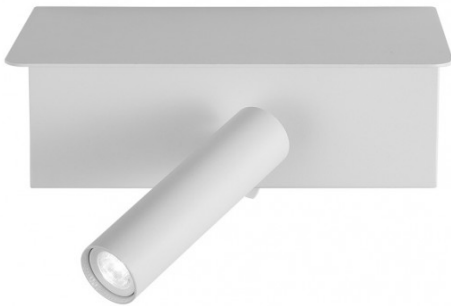

REF. 171661001

Aplique 3w 4000k Leonardo Blanco C/estante Y Usb 150lm  
C/interruptor 14x18x14cm Orientb

Ean: 8435161455819  
Serie: LEONARDO  
Color: Blanco

Aplique serie LEONARDO de color BLANCO. Está realizado de metal. Con TECNOLOGÍA LED INTEGRADO. De diseño moderno y minimalista. Tiene un FOCO ORIENTABLE de 3w y 150 lúmenes en color 4000K (blanca neutra) que se activa con un interruptor. El foco tiene una medida de 11 cm y es orientable en 350°, además de plegable en 90°. Tiene unas dimensiones generales de 14x18x14 centímetros. Incluye un estante en la parte superior y un PUERTO USB tipo A que se ubica en el lateral derecho. El USB funciona sin necesidad de tener la luz encendida. Este modelo lo tenemos también disponible en color negro.

[Ver online](#)

**LUZ**

Color de la luz		Blanco natural
Lúmenes Lm.		150 Lm.
Potencia		3 W
Proyección de la luz		Foco orientable
Temperatura luz °K		4000 °K
Tipo de iluminación		Tecnología LED integrada
Ángulo de apertura de las ópticas		30°

**GENERAL**

Color		Blanco
Material		Metal
Uso (Interior/Exterior)		Recomendado para interiores
Tipo de instalación		En superficie
Ahorro de energía		Ahorro de energía
Uso		Doméstico
Certificado CE		SI

REF. 171661001

Aplique 3w 4000k Leonardo Blanco C/estante Y Usb 150lm

C/interruptor 14x18x14cm Orientb

Certificado Reciclaje

SI

CRI

>80