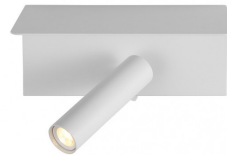

REF. 171661001

Aplique 3w 4000k Leonardo Blanco C/estante Y Usb 150lm  
C/interruptor 14x18x14cm Orientb

Ean: 8435161455819  
Serie: LEONARDO  
Color: Blanco

Aplique serie LEONARDO de color BLANCO. Está realizado de metal. Con TECNOLOGÍA LED INTEGRADO. De diseño moderno y minimalista. Tiene un FOCO ORIENTABLE de 3w y 150 lúmenes en color 4000K (blanca neutra) que se activa con un interruptor. El foco tiene una medida de 11 cm y es orientable en 350°, además de plegable en 90°. Tiene unas dimensiones generales de 14x18x14 centímetros. Incluye un estante en la parte superior y un PUERTO USB tipo A que se ubica en el lateral derecho. El USB funciona sin necesidad de tener la luz encendida. Este modelo lo tenemos también disponible en color negro.

[Ver online](#)

**LUZ**

Color de la luz		Blanco natural
Lúmenes Lm.		150 Lm.
Potencia		3 W
Proyección de la luz		Foco orientable
Temperatura luz °K		4000 °K
Tipo de iluminación		Tecnología LED integrada
Ángulo de apertura de las ópticas		30°

**GENERAL**

Color		Blanco
Material		Metal
Uso (Interior/Exterior)		Recomendado para interiores
Tipo de instalación		En superficie
Ahorro de energía		Ahorro de energía
Uso		Doméstico
Certificado CE		SI

REF. 171661001