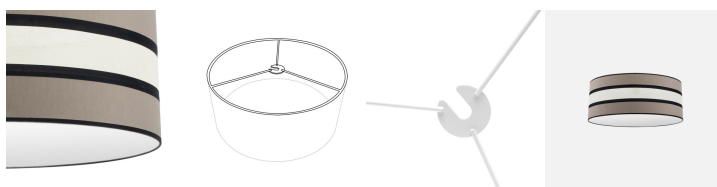

REF. 99.PA-171296058

Pantalla Colgante Karla M10 Topo/beis 60dx60dx23h Difusor Incluido

Ean: 8435161454959
Serie: KARLA
Color: Topo/Beis

**CONTIENE
DIFUSOR**

Pantalla de la serie KARLA de color TOPO/BEIS y vivo en negro. Realizada en material textil. Destaca su diseño moderno y la combinación de sus colores. Pantalla muy elegante, compatible con el nuevo estilo Vintage, ideal para colgantes y decorar en dormitorios, comedores, salones, despachos y salas de estar. Diseñada para cogida con METRICA 10, trae DIFUSOR INCLUIDO. Su dimensión es de 60x60x23 centímetros. En esta misma serie podemos encontrar las pantallas de 14, 17, 25, 40, 50 y 60 centímetros de diámetro, todas en color blanco/beis y topo/beis.

Métrica 10

[Ver online](#)

LUZ

Tipo Portalámparas		M10
Proyección de la luz		Luz difusa general
Portalámparas		1xM10

GENERAL

Color		Topo/Beis
Material		Textil
Uso (Interior/Exterior)		Recomendado para interiores
Tipo de instalación		En superficie
Uso		Doméstico
Certificado CE	CE	SI
Certificado Reciclaje		SI

DIMENSIONES

Dimensiones (alto x ancho x fondo) cm.		60X60X23 cm.
Peso Neto gr.		950 gr.
Peso Bruto gr.		1900 gr.
Medidas embalaje cm.		63x63x32 cm.

REF. 99.PA-171296058

Pantalla Colgante Karla M10 Topo/beis 60dx60dx23h Difusor

Diámetro

60

Información Extra

- Viene con DIFUSOR INCLUIDO