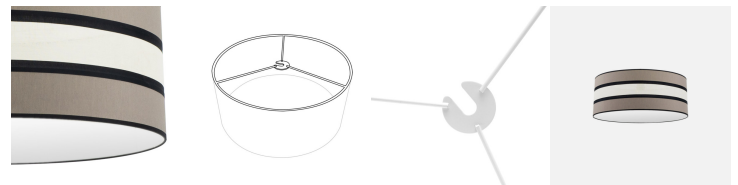

REF. 99.PA-171296058

Pantalla Colgante Karla M10 Topo/beis 60dx60dx23h Difusor Incluido

Ean: 8435161454959
Serie: KARLA
Color: Topo/Beis

**CONTIENE
DIFUSOR**

Pantalla de la serie KARLA de color TOPO/BEIS y vivo en negro. Realizada en material textil. Destaca su diseño moderno y la combinación de sus colores. Pantalla muy elegante, compatible con el nuevo estilo Vintage, ideal para colgantes y decorar en dormitorios, comedores, salones, despachos y salas de estar. Diseñada para cogida con METRICA 10, trae DIFUSOR INCLUIDO. Su dimensión es de 60x60x23 centímetros. En esta misma serie podemos encontrar las pantallas de 14, 17, 25, 40, 50 y 60 centímetros de diámetro, todas en color blanco/beis y topo/beis.

Métrica 10

[Ver online](#)

LUZ

Tipo Portalámparas		M10
Proyección de la luz		Luz difusa general
Portalámparas		1xM10

GENERAL

Color		Topo/Beis
Material		Textil
Uso (Interior/Exterior)		Recomendado para interiores
Tipo de instalación		En superficie
Uso		Doméstico
Certificado CE		SI
Certificado Reciclaje		SI

DIMENSIONES

Dimensiones (alto x ancho x fondo) cm.		60X60X23 cm.
Peso Neto gr.		950 gr.
Peso Bruto gr.		1900 gr.
Medidas embalaje cm.		63X63X32 cm.

REF. 99.PA-171296058

Pantalla Colgante Karla M10 Topo/beis 60dx60dx23h Difusor

Diámetro

60

Información Extra

- Viene con DIFUSOR INCLUIDO