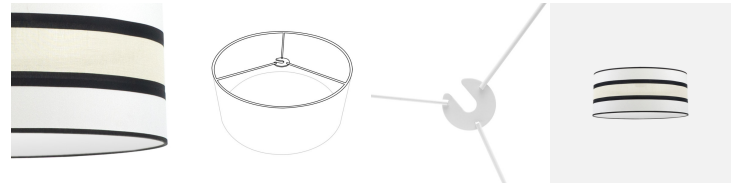

REF. 99.PA-171296001

Pantalla Colgante Karla M10 Blanca/beis 60d Difusor Incluido

Ean: 8435161454966
Serie: KARLA
Color: Blanco/Beis

**CONTIENE
DIFUSOR**

Pantalla de la serie KARLA de color BLANCA/BEIS y vivo en negro. Realizada en material textil. Destaca su diseño moderno y la combinación de sus colores. Pantalla muy elegante, compatible con el nuevo estilo Vintage, ideal para colgantes y decorar en dormitorios, comedores, salones, despachos y salas de estar. Diseñada para cogida con METRICA 10, trae DIFUSOR INCLUIDO. Su dimensión es de 30x60x60 centímetros. En esta misma serie podemos encontrar las pantallas de 14, 17, 25, 40, 50 y 60 centímetros de diámetro, todas en color blanco/beis y topo/beis.

Métrica 10

[Ver online](#)

LUZ

Tipo Portalámparas		M10
Proyección de la luz		Luz difusa general
Portalámparas		1xM10

GENERAL

Color		Blanco/Beis
Material		Textil
Uso (Interior/Exterior)		Recomendado para interiores
Tipo de instalación		En superficie
Uso		Doméstico
Certificado CE		SI
Certificado Reciclaje		SI

DIMENSIONES

Dimensiones (alto x ancho x fondo) cm.		60X60X23 cm.
Peso Neto gr.		950 gr.
Peso Bruto gr.		1900 gr.
Medidas embalaje cm.		63X63X32 cm.

REF. 99.PA-171296001

Pantalla Colgante Karla M10 Blanca/beis 60d Difusor Incluido

Diámetro

60

Información Extra

- Viene con DIFUSOR INCLUIDO