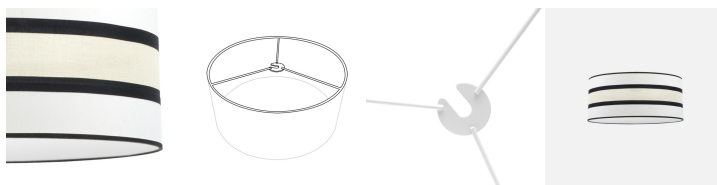

REF. 99.PA-171296001

Pantalla Colgante Karla M10 Blanca/beis 60d Difusor Incluido

Ean: 8435161454966
Serie: KARLA
Color: Blanco/Beis

**CONTIENE
DIFUSOR**

Pantalla de la serie KARLA de color BLANCA/BEIS y vivo en negro. Realizada en material textil. Destaca su diseño moderno y la combinación de sus colores. Pantalla muy elegante, compatible con el nuevo estilo Vintage, ideal para colgantes y decorar en dormitorios, comedores, salones, despachos y salas de estar. Diseñada para cogida con METRICA 10, trae DIFUSOR INCLUIDO. Su dimensión es de 30x60x60 centímetros. En esta misma serie podemos encontrar las pantallas de 14, 17, 25, 40, 50 y 60 centímetros de diámetro, todas en color blanco/beis y topo/beis.

[Ver online](#)

Métrica 10

LUZ

Tipo Portalámparas		M10
Proyección de la luz		Luz difusa general
Portalámparas		1xM10

GENERAL

Color		Blanco/Beis
Material		Textil
Uso (Interior/Exterior)		Recomendado para interiores
Tipo de instalación		En superficie
Uso		Doméstico
Certificado CE		SI
Certificado Reciclaje		SI

DIMENSIONES

Diámetro		60
----------	--	----

Información Extra

- Viene con DIFUSOR INCLUIDO