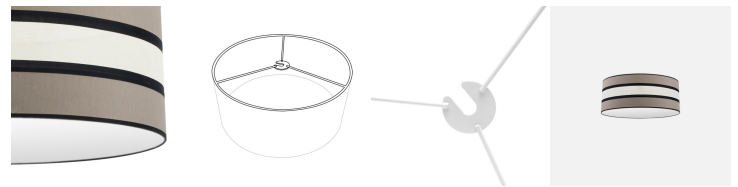

REF. 99.PA-171295058

Pantalla Colgante Karla M10 Topo/beis 50dx50dx22h Difusor Incluido

Ean: 8435161401038
Serie: KARLA
Color: Topo/Beis

**CONTIENE
DIFUSOR**

Pantalla de la serie KARLA de color TOPO/BEIS y vivo en negro. Realizada en material textil. Destaca su diseño moderno y la combinación de sus colores. Pantalla muy elegante, compatible con el nuevo estilo Vintage, ideal para colgantes y decorar en dormitorios, comedores, salones, despachos y salas de estar. Diseñada para cogida con METRICA 10, trae DIFUSOR INCLUIDO. Su dimensión es de 50x50x22 centímetros. En esta misma serie podemos encontrar las pantallas de 14, 17, 25, 40, 50 y 60 centímetros de diámetro, todas en color blanco/beis y topo/beis.

[Ver online](#)

Métrica 10

LUZ

Tipo Portalámparas		M10
Proyección de la luz		Luz difusa general
Portalámparas		1xM10

GENERAL

Color		Topo/Beis
Material		Textil
Uso (Interior/Exterior)		Recomendado para interiores
Tipo de instalación		En superficie
Uso		Doméstico
Certificado CE		SI
Certificado Reciclaje		SI

DIMENSIONES

Dimensiones (alto x ancho x fondo) cm.	50X50X22 cm.
Peso Neto gr.	580 gr.
Peso Bruto gr.	1420 gr.
Medidas embalaje cm.	53x53x32 cm.

REF. 99.PA-171295058

Pantalla Colgante Karla M10 Topo/beis 50dx50dx22h Difusor

Diámetro

50

Información Extra

- Viene con DIFUSOR INCLUIDO