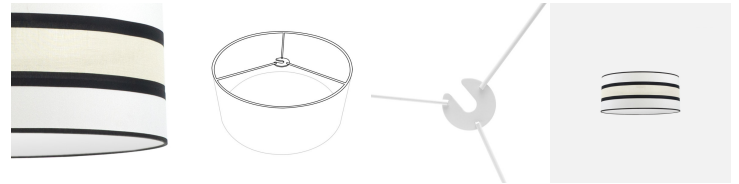

REF. 99.PA-171295001

Pantalla Colgante Karla M10 Blanca/beis 50dx50dx22h Difusor Incluido

Ean: 8435161401021  
Serie: KARLA  
Color: Blanco/Beis

**CONTIENE  
DIFUSOR**

Pantalla de la serie KARLA de color BLANCA/BEIS y vivo en negro. Realizada en material textil. Destaca su diseño moderno y la combinación de sus colores. Pantalla muy elegante, compatible con el nuevo estilo Vintage, ideal para colgantes y decorar en dormitorios, comedores, salones, despachos y salas de estar. Diseñada para cogida con METRICA 10, trae DIFUSOR INCLUIDO. Su dimensión es de 50x50x22 centímetros. En esta misma serie podemos encontrar las pantallas de 14, 17, 25, 40, 50 y 60 centímetros de diámetro, todas en color blanco/beis y topo/beis.

**Métrica 10**

[Ver online](#)

**LUZ**

Tipo Portalámparas		M10
Proyección de la luz		Luz difusa general
Portalámparas		1xM10

**GENERAL**

Color		Blanco/Beis
Material		Textil
Uso (Interior/Exterior)		Recomendado para interiores
Tipo de instalación		En superficie
Uso		Doméstico
Certificado CE		SI
Certificado Reciclaje		SI

**DIMENSIONES**

Dimensiones (alto x ancho x fondo) cm.		50X50X22 cm.
Peso Neto gr.		580 gr.
Peso Bruto gr.		1420 gr.
Medidas embalaje cm.		53x53x32 cm.

**REF. 99.PA-171295001**

**Pantalla Colgante Karla M10 Blanca/beis 50dx50dx22h Difusor**

Diámetro

50

Información Extra

- Viene con DIFUSOR INCLUIDO